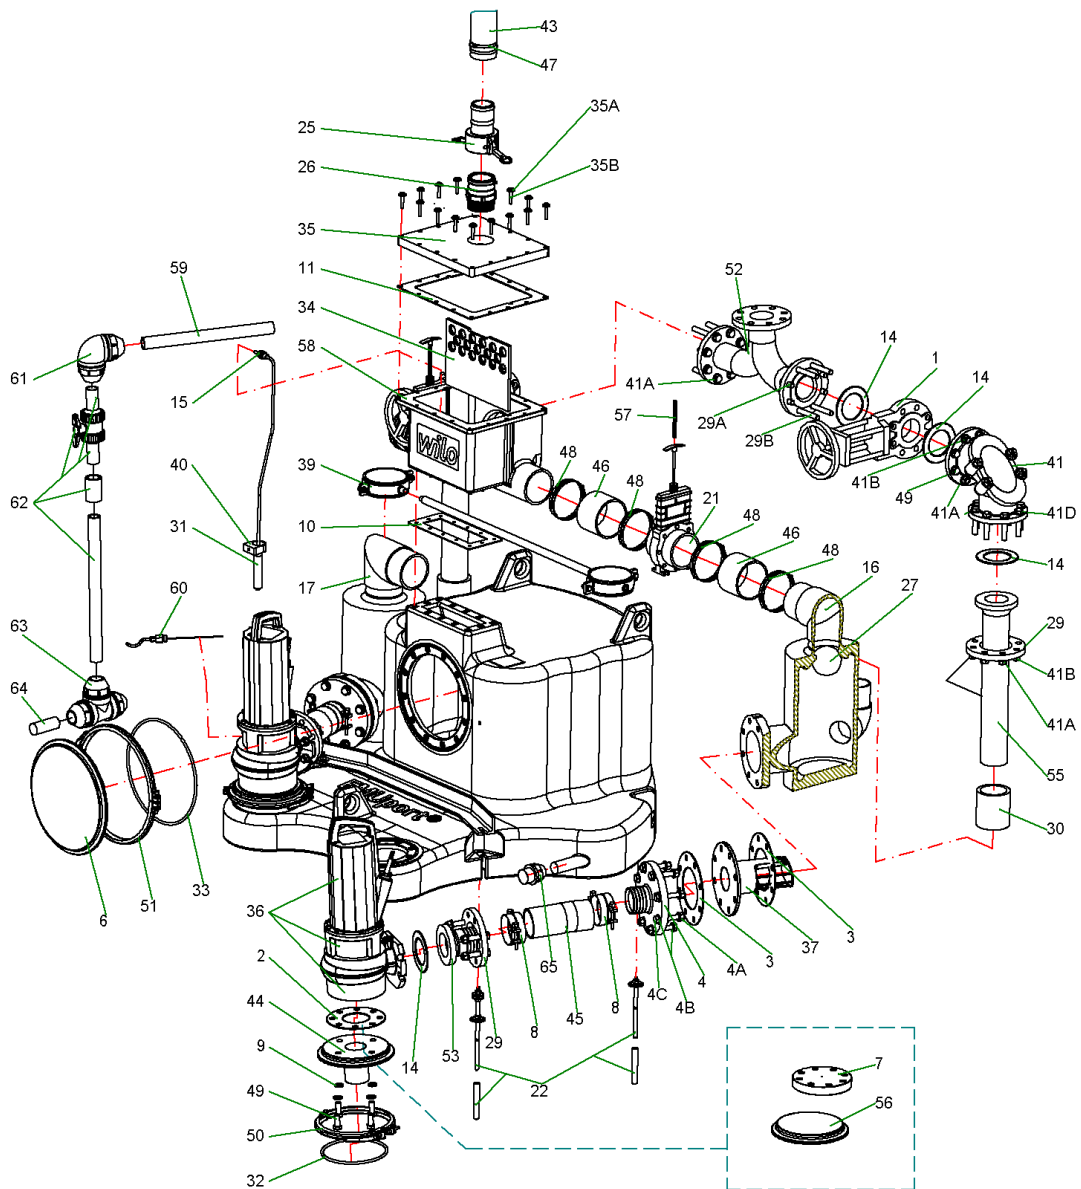

EMUport CORE 20.2-14B (6078591)

Item	Article no.	Description	Quantity
1	6220051	Gate valve DN80PN10 VP.	2
2	6220052	Gasket D.90/200x3 DIN2690 EPDM90 (2pc)	1
3	6220053	Gasket D.141/250x3 DIN2690 EPDM (4pc)	1
4	6220054	Flansch DN125 90 L95 PUR VP.	2
4A	6074496	nut M16 DIN934 A4-80 (10pc)	2
4B	6076816	washer A17 Din125 A4 (20pc)	1
4C	6220055	Screw M16X95 DIN931 A2-70 (10pc)	2
6	6220056	Cover D.400 6192520 PUR VP.	2
7	6220057	Blind flansch DN80 PE80/100 VP.	1
8	6220058	Clamp 98-103/24 A2 VP.	4
9	6220059	Sealing washer D.29x17x1 A2-EPDM (10pc)	1
10	6220060	Gasket 320x140x4 EPDM30 VP.	1
11	6220061	Gasket 400x345x3 EPDM65 VP.	1
14	6220062	Gasket D.90/142x4 DIN2690 NBR+St (4pc)	2
15	6220063	EX-e cable trumpet M16x1,5 VP.	1
16	6220064	Solids collector, right PE VP.	1
17	6220065	Solids collector, left PE VP.	1
21	6080403	Gate valve 110/125 PVC VP.	2
22	6220066	Fixation EMUPort 20.2 KIT	1
25	6220067	Coupling 3" type C PP VP.	1
26	6220068	Coupling 3" type F PP VP.	1
27	6220069	Ball D.100 PA VP.	2
29	6220070	Loose flange VB D.90 PP/steel VP.	4
29A	6220260	Screw M16x30 DIN933 A2 (10pc)	1
29B	6220261	Screw M16x110 DIN931 A2-70 (10pc)	1
30	6220073	SocketD.90 SDR11 PE-HD VP.	2
31	6220074	Level sensor 0-2,5mWS, 10m cable VP.	1
32	6220075	O-Ring ID.211,0x8,0EPDM75 (2pc)	1
33	6220076	O-Ring ID.354,0x8,0 EPDM75 VP.	1
34	6220077	Plate 334x235x10 PE-HD VP.	1
35	6220103	Plate 400x345x20 3" Acryl XT VP.	1
35A	6220079	Washer A8,4 DIN9021 A2 (20pc)	1
35B	6220104	Screw M8x40 DIN933 A2 (20pc)	1
36	6078550	PRO C08DA-432/EMUport	1