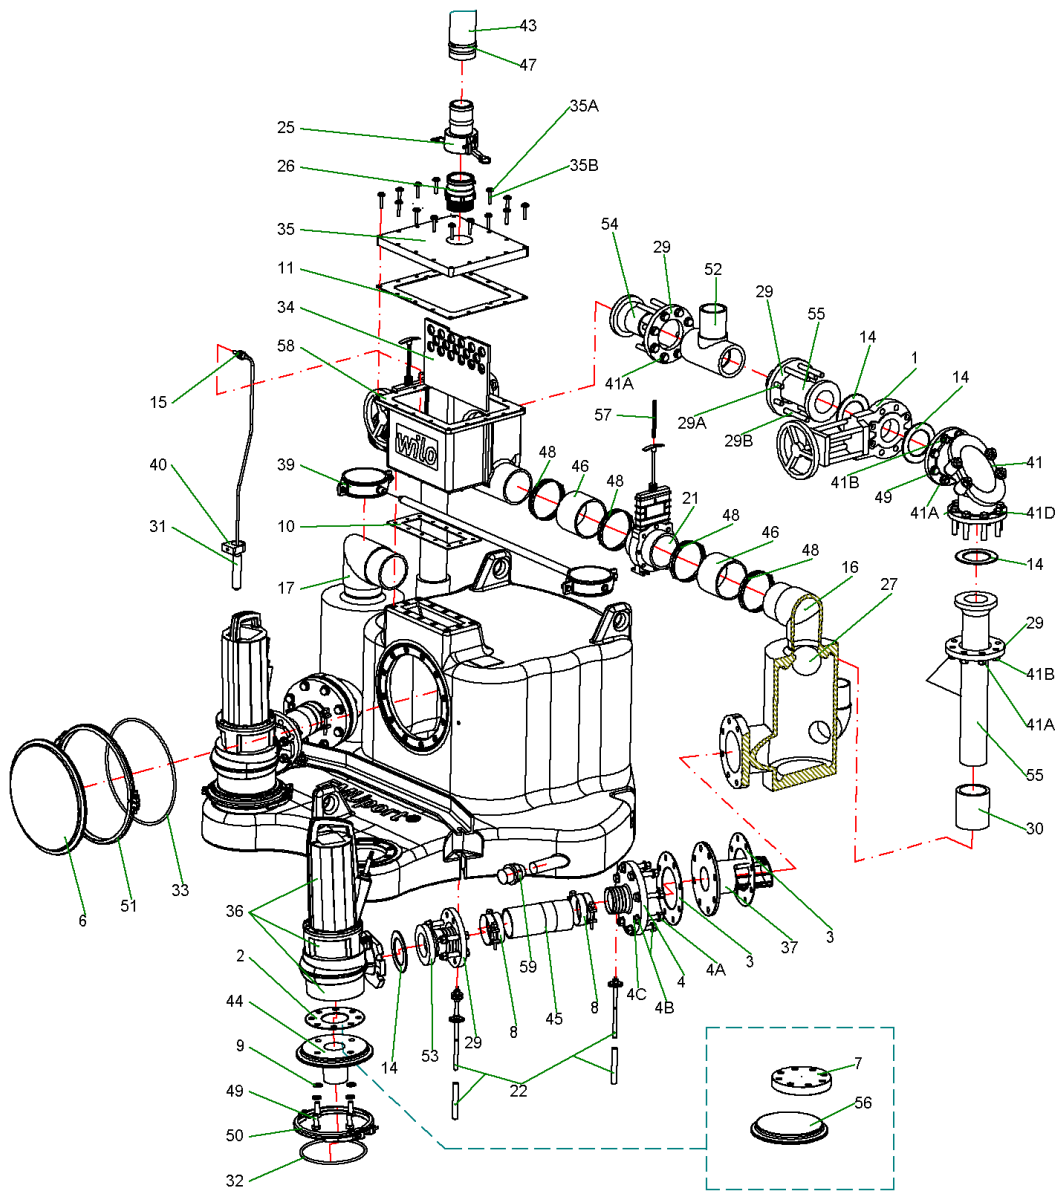

EMUport CORE 20.2-25A (6078610)

Item	Article no.	Description	Quantity
1	6220051	Gate valve DN80PN10 VP.	2
2	6220052	Gasket D.90/200x3 DIN2690 EPDM90 (2pc)	1
3	6220053	Gasket D.141/250x3 DIN2690 EPDM (4pc)	1
4	6220054	Flansch DN125 90 L95 PUR VP.	2
4A	6074496	nut M16 DIN934 A4-80 (10pc)	2
4B	6076816	washer A17 Din125 A4 (20pc)	1
4C	6220055	Screw M16X95 DIN931 A2-70 (10pc)	2
6	6220056	Cover D.400 6192520 PUR VP.	2
7	6220057	Blind flansch DN80 PE80/100 VP.	1
8	6220058	Clamp 98-103/24 A2 VP.	4
9	6220059	Sealing washer D.29x17x1 A2-EPDM (10pc)	1
10	6220060	Gasket 320x140x4 EPDM30 VP.	1
11	6220061	Gasket 400x345x3 EPDM65 VP.	1
14	6220062	Gasket D.90/142x4 DIN2690 NBR+St (4pc)	2
15	6220063	EX-e cable trumpet M16x1,5 VP.	1
16	6220064	Solids collector, right PE VP.	1
17	6220065	Solids collector, left PE VP.	1
21	6080403	Gate valve 110/125 PVC VP.	2
22	6220066	Fixation EMUPort 20.2 KIT	1
25	6220067	Coupling 3" type C PP VP.	1
26	6220068	Coupling 3" type F PP VP.	1
27	6220069	Ball D.100 PA VP.	2
29	6220070	Loose flange VB D.90 PP/steel VP.	6
29A	6220071	Screw M16x55 DIN931 A2-70 (10pc)	1
29B	6220072	Screw M16x140 DIN931 A2-70 (10pc)	1
30	6220073	SocketD.90 SDR11 PE-HD VP.	2
31	6220074	Level sensor 0-2,5mWS, 10m cable VP.	1
32	6220075	O-Ring ID.211,0x8,0EPDM75 (2pc)	1
33	6220076	O-Ring ID.354,0x8,0 EPDM75 VP.	1
34	6220077	Plate 334x235x10 PE-HD VP.	1
35	6220078	Plate 400x345x30 3" PE VP.	1
35A	6220079	Washer A8,4 DIN9021 A2 (20pc)	1
35B	6220080	Schraube M8x50 DIN931 A2-70 (20pc)	1
36	6078553	PRO C08DA-435/EMUport	1