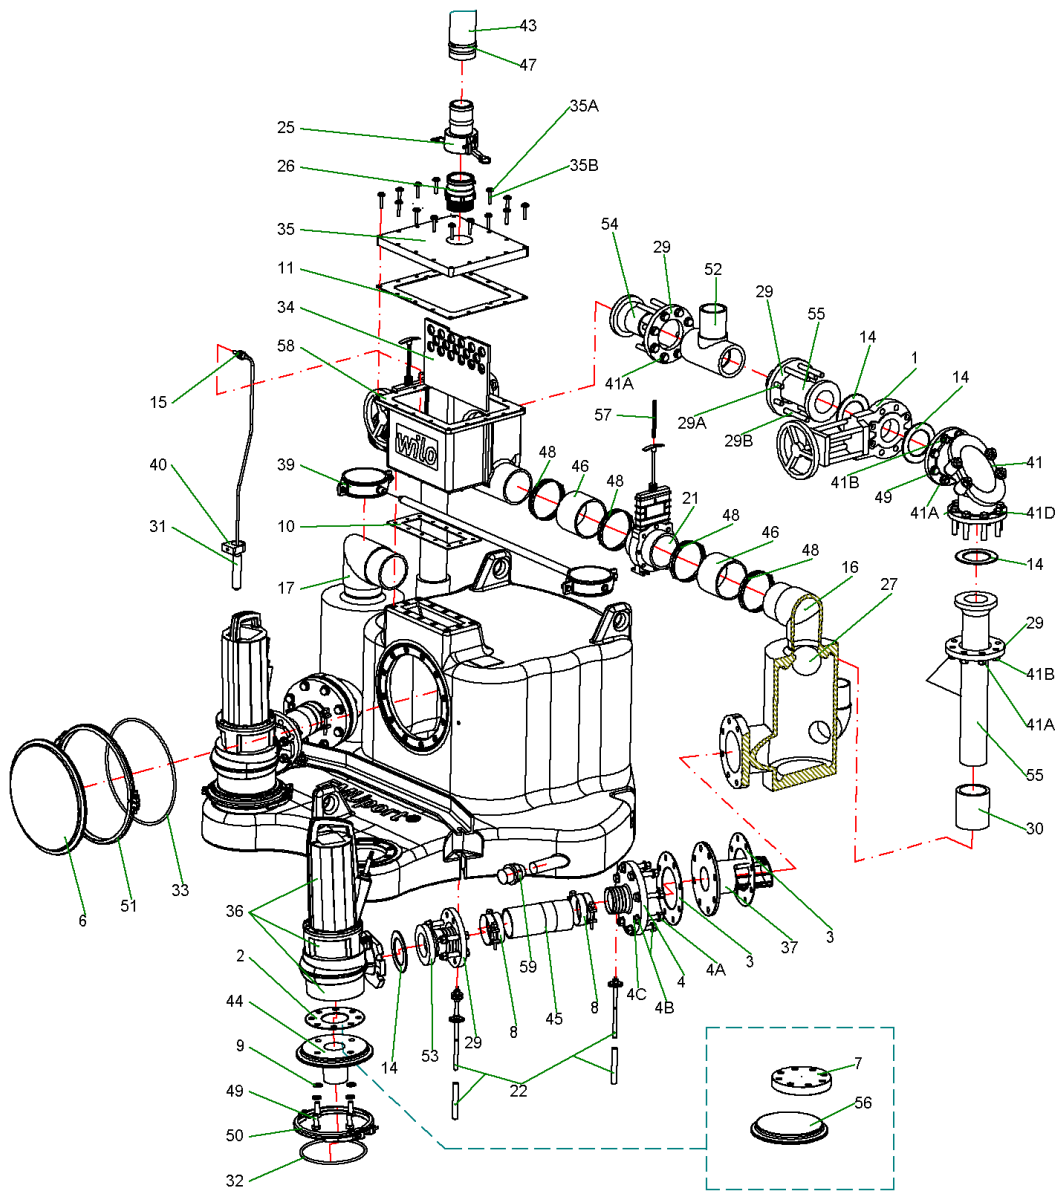

EMUport CORE 20.2

Article no.	Description
6078606	EMUport CORE 20.2-10A
6078590	EMUport CORE 20.2-10B
6078607	EMUport CORE 20.2-14A
6078591	EMUport CORE 20.2-14B
6078608	EMUport CORE 20.2-17A
6078592	EMUport CORE 20.2-17B
6078609	EMUport CORE 20.2-21A
6078593	EMUport CORE 20.2-21B
6078610	EMUport CORE 20.2-25A
6078594	EMUport CORE 20.2-25B
6078611	EMUport CORE 20.2-28A
6078595	EMUport CORE 20.2-28B
6078612	EMUport CORE 20.2-31A
6078596	EMUport CORE 20.2-31B

EMUport CORE 20.2-10A (6078606)

Item	Article no.	Description	Quantity
1	6220051	Gate valve DN80PN10 VP.	2
2	6220052	Gasket D.90/200x3 DIN2690 EPDM90 (2pc)	1
3	6220053	Gasket D.141/250x3 DIN2690 EPDM (4pc)	1
4	6220054	Flansch DN125 90 L95 PUR VP.	2
4A	6074496	nut M16 DIN934 A4-80 (10pc)	2
4B	6076816	washer A17 Din125 A4 (20pc)	1
4C	6220055	Screw M16X95 DIN931 A2-70 (10pc)	2
6	6220056	Cover D.400 6192520 PUR VP.	2
7	6220057	Blind flansch DN80 PE80/100 VP.	1
8	6220058	Clamp 98-103/24 A2 VP.	4
9	6220059	Sealing washer D.29x17x1 A2-EPDM (10pc)	1
10	6220060	Gasket 320x140x4 EPDM30 VP.	1
11	6220061	Gasket 400x345x3 EPDM65 VP.	1
14	6220062	Gasket D.90/142x4 DIN2690 NBR+St (4pc)	2
15	6220063	EX-e cable trumpet M16x1,5 VP.	1
16	6220064	Solids collector, right PE VP.	1
17	6220065	Solids collector, left PE VP.	1
21	6080403	Gate valve 110/125 PVC VP.	2
22	6220066	Fixation EMUPort 20.2 KIT	1
25	6220067	Coupling 3" type C PP VP.	1
26	6220068	Coupling 3" type F PP VP.	1
27	6220069	Ball D.100 PA VP.	2
29	6220070	Loose flange VB D.90 PP/steel VP.	6
29A	6220071	Screw M16x55 DIN931 A2-70 (10pc)	1
29B	6220072	Screw M16x140 DIN931 A2-70 (10pc)	1
30	6220073	SocketD.90 SDR11 PE-HD VP.	2
31	6220074	Level sensor 0-2,5mWS, 10m cable VP.	1
32	6220075	O-Ring ID.211,0x8,0EPDM75 (2pc)	1
33	6220076	O-Ring ID.354,0x8,0 EPDM75 VP.	1
34	6220077	Plate 334x235x10 PE-HD VP.	1
35	6220078	Plate 400x345x30 3" PE VP.	1
35A	6220079	Washer A8,4 DIN9021 A2 (20pc)	1
35B	6220080	Schraube M8x50 DIN931 A2-70 (20pc)	1
36	6078795	PRO C08DA-412/EMUport	1