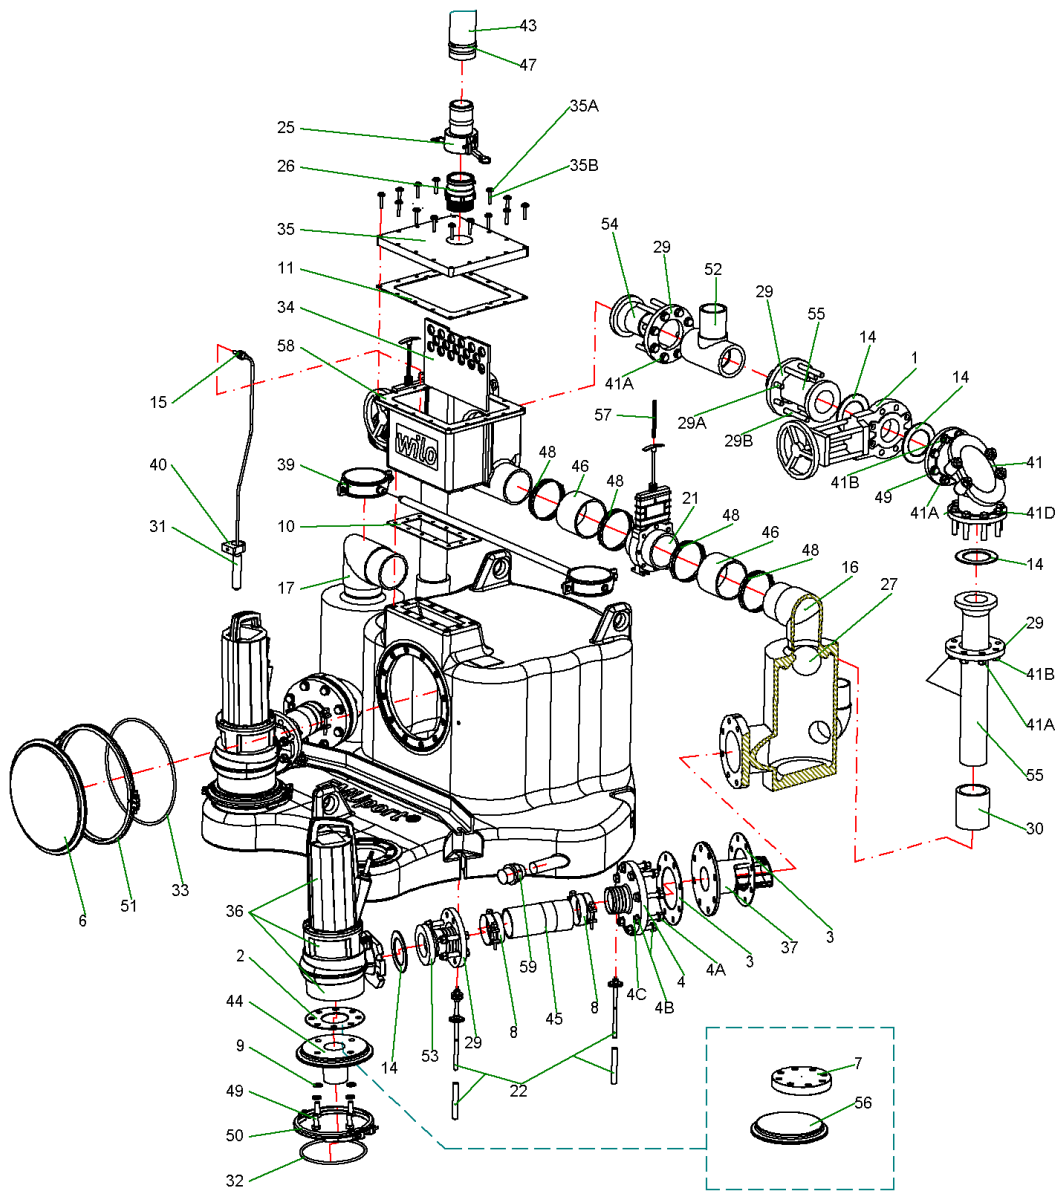

EMUport CORE 20.2-17A (6078608)

Item	Article no.	Description	Quantity
1	6220051	Gate valve DN80PN10 VP.	2
2	6220052	Gasket D.90/200x3 DIN2690 EPDM90 (2pc)	1
3	6220053	Gasket D.141/250x3 DIN2690 EPDM (4pc)	1
4	6220054	Flansch DN125 90 L95 PUR VP.	2
4A	6074496	nut M16 DIN934 A4-80 (10pc)	2
4B	6076816	washer A17 Din125 A4 (20pc)	1
4C	6220055	Screw M16X95 DIN931 A2-70 (10pc)	2
6	6220056	Cover D.400 6192520 PUR VP.	2
7	6220057	Blind flansch DN80 PE80/100 VP.	1
8	6220058	Clamp 98-103/24 A2 VP.	4
9	6220059	Sealing washer D.29x17x1 A2-EPDM (10pc)	1
10	6220060	Gasket 320x140x4 EPDM30 VP.	1
11	6220061	Gasket 400x345x3 EPDM65 VP.	1
14	6220062	Gasket D.90/142x4 DIN2690 NBR+St (4pc)	2
15	6220063	EX-e cable trumpet M16x1,5 VP.	1
16	6220064	Solids collector, right PE VP.	1
17	6220065	Solids collector, left PE VP.	1
21	6080403	Gate valve 110/125 PVC VP.	2
22	6220066	Fixation EMUPort 20.2 KIT	1
25	6220067	Coupling 3" type C PP VP.	1
26	6220068	Coupling 3" type F PP VP.	1
27	6220069	Ball D.100 PA VP.	2
29	6220070	Loose flange VB D.90 PP/steel VP.	6
29A	6220071	Screw M16x55 DIN931 A2-70 (10pc)	1
29B	6220072	Screw M16x140 DIN931 A2-70 (10pc)	1
30	6220073	SocketD.90 SDR11 PE-HD VP.	2
31	6220074	Level sensor 0-2,5mWS, 10m cable VP.	1
32	6220075	O-Ring ID.211,0x8,0EPDM75 (2pc)	1
33	6220076	O-Ring ID.354,0x8,0 EPDM75 VP.	1
34	6220077	Plate 334x235x10 PE-HD VP.	1
35	6220078	Plate 400x345x30 3" PE VP.	1
35A	6220079	Washer A8,4 DIN9021 A2 (20pc)	1
35B	6220080	Schraube M8x50 DIN931 A2-70 (20pc)	1
36	6078551	PRO C08DA-433/EMUport	1