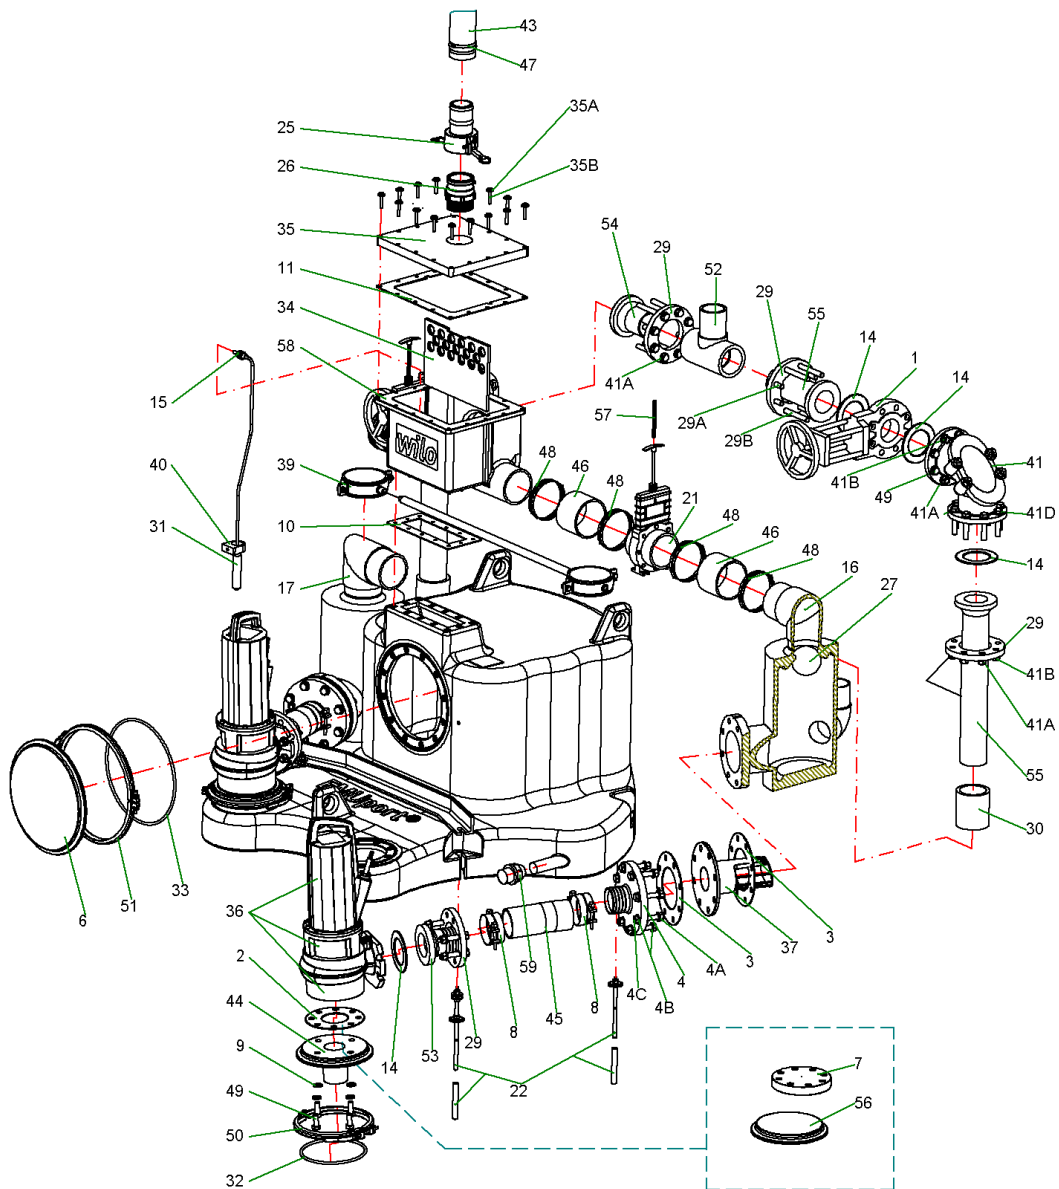

EMUport CORE 20.2-31A (6078612)

Item	Article no.	Description	Quantity
1	6220051	Gate valve DN80PN10 VP.	2
2	6220052	Gasket D.90/200x3 DIN2690 EPDM90 (2pc)	1
3	6220053	Gasket D.141/250x3 DIN2690 EPDM (4pc)	1
4	6220054	Flansch DN125 90 L95 PUR VP.	2
4A	6074496	nut M16 DIN934 A4-80 (10pc)	2
4B	6076816	washer A17 Din125 A4 (20pc)	1
4C	6220055	Screw M16X95 DIN931 A2-70 (10pc)	2
6	6220056	Cover D.400 6192520 PUR VP.	2
7	6220057	Blind flansch DN80 PE80/100 VP.	1
8	6220058	Clamp 98-103/24 A2 VP.	4
9	6220059	Sealing washer D.29x17x1 A2-EPDM (10pc)	1
10	6220060	Gasket 320x140x4 EPDM30 VP.	1
11	6220061	Gasket 400x345x3 EPDM65 VP.	1
14	6220062	Gasket D.90/142x4 DIN2690 NBR+St (4pc)	2
15	6220063	EX-e cable trumpet M16x1,5 VP.	1
16	6220064	Solids collector, right PE VP.	1
17	6220065	Solids collector, left PE VP.	1
21	6080403	Gate valve 110/125 PVC VP.	2
22	6220066	Fixation EMUPort 20.2 KIT	1
25	6220067	Coupling 3" type C PP VP.	1
26	6220068	Coupling 3" type F PP VP.	1
27	6220069	Ball D.100 PA VP.	2
29	6220070	Loose flange VB D.90 PP/steel VP.	6
29A	6220071	Screw M16x55 DIN931 A2-70 (10pc)	1
29B	6220072	Screw M16x140 DIN931 A2-70 (10pc)	1
30	6220073	SocketD.90 SDR11 PE-HD VP.	2
31	6220074	Level sensor 0-2,5mWS, 10m cable VP.	1
32	6220075	O-Ring ID.211,0x8,0EPDM75 (2pc)	1
33	6220076	O-Ring ID.354,0x8,0 EPDM75 VP.	1
34	6220077	Plate 334x235x10 PE-HD VP.	1
35	6220078	Plate 400x345x30 3" PE VP.	1
35A	6220079	Washer A8,4 DIN9021 A2 (20pc)	1
35B	6220080	Schraube M8x50 DIN931 A2-70 (20pc)	1
36	6078555	PRO C08DA-437/EMUport	1