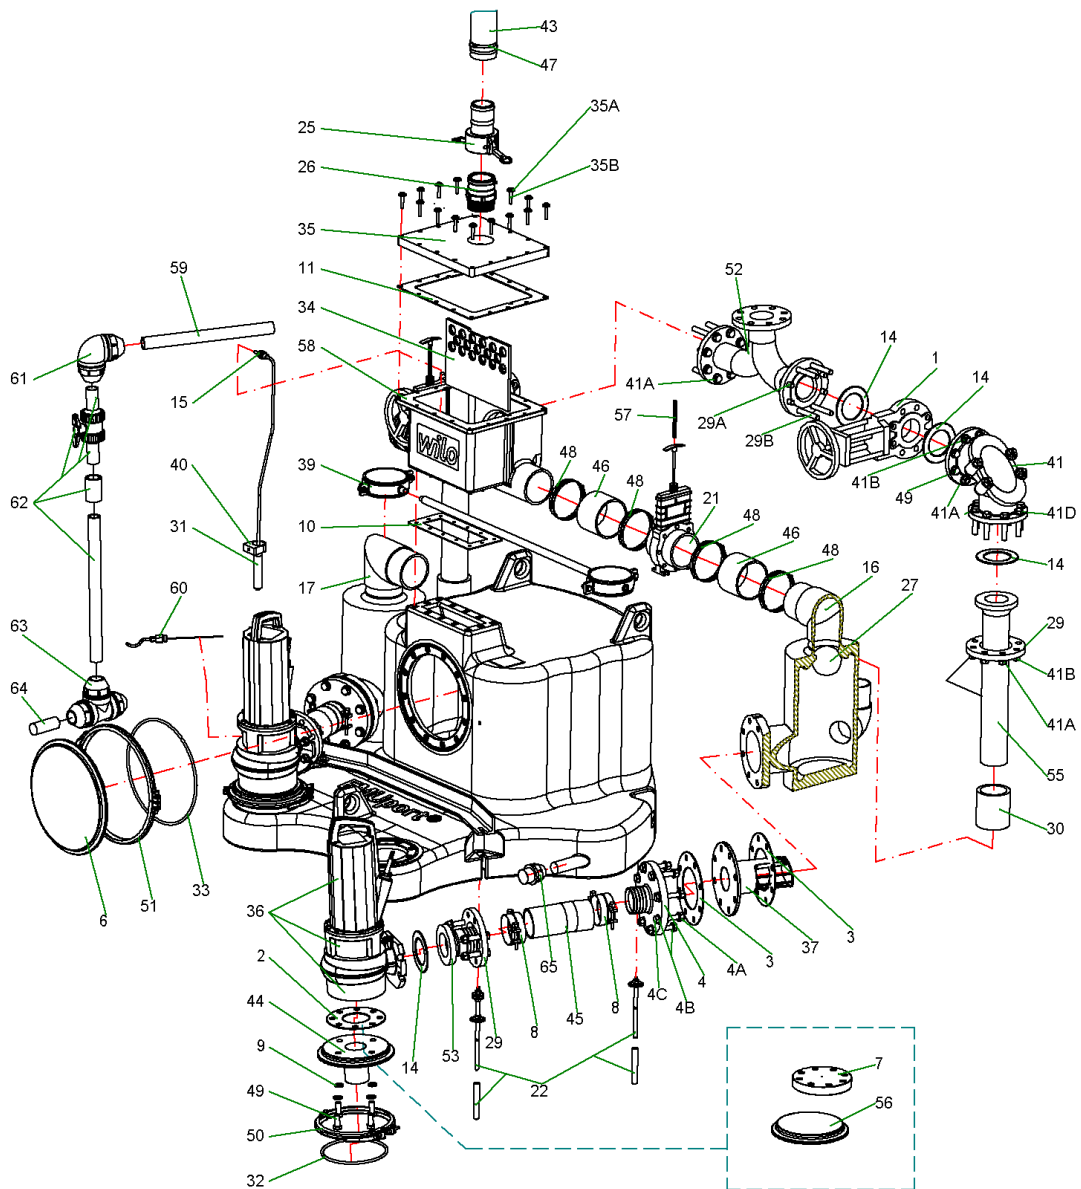

EMUport CORE 20.2-17B (6078592)

Item	Article no.	Description	Quantity
1	6220051	Gate valve DN80PN10 VP.	2
2	6220052	Gasket D.90/200x3 DIN2690 EPDM90 (2pc)	1
3	6220053	Gasket D.141/250x3 DIN2690 EPDM (4pc)	1
4	6220054	Flansch DN125 90 L95 PUR VP.	2
4A	6074496	nut M16 DIN934 A4-80 (10pc)	2
4B	6076816	washer A17 Din125 A4 (20pc)	1
4C	6220055	Screw M16X95 DIN931 A2-70 (10pc)	2
6	6220056	Cover D.400 6192520 PUR VP.	2
7	6220057	Blind flansch DN80 PE80/100 VP.	1
8	6220058	Clamp 98-103/24 A2 VP.	4
9	6220059	Sealing washer D.29x17x1 A2-EPDM (10pc)	1
10	6220060	Gasket 320x140x4 EPDM30 VP.	1
11	6220061	Gasket 400x345x3 EPDM65 VP.	1
14	6220062	Gasket D.90/142x4 DIN2690 NBR+St (4pc)	2
15	6220063	EX-e cable trumpet M16x1,5 VP.	1
16	6220064	Solids collector, right PE VP.	1
17	6220065	Solids collector, left PE VP.	1
21	6080403	Gate valve 110/125 PVC VP.	2
22	6220066	Fixation EMUPort 20.2 KIT	1
25	6220067	Coupling 3" type C PP VP.	1
26	6220068	Coupling 3" type F PP VP.	1
27	6220069	Ball D.100 PA VP.	2
29	6220070	Loose flange VB D.90 PP/steel VP.	4
29A	6220260	Screw M16x30 DIN933 A2 (10pc)	1
29B	6220261	Screw M16x110 DIN931 A2-70 (10pc)	1
30	6220073	SocketD.90 SDR11 PE-HD VP.	2
31	6220074	Level sensor 0-2,5mWS, 10m cable VP.	1
32	6220075	O-Ring ID.211,0x8,0EPDM75 (2pc)	1
33	6220076	O-Ring ID.354,0x8,0 EPDM75 VP.	1
34	6220077	Plate 334x235x10 PE-HD VP.	1
35	6220103	Plate 400x345x20 3" Acryl XT VP.	1
35A	6220079	Washer A8,4 DIN9021 A2 (20pc)	1
35B	6220104	Screw M8x40 DIN933 A2 (20pc)	1
36	6078551	PRO C08DA-433/EMUport	1