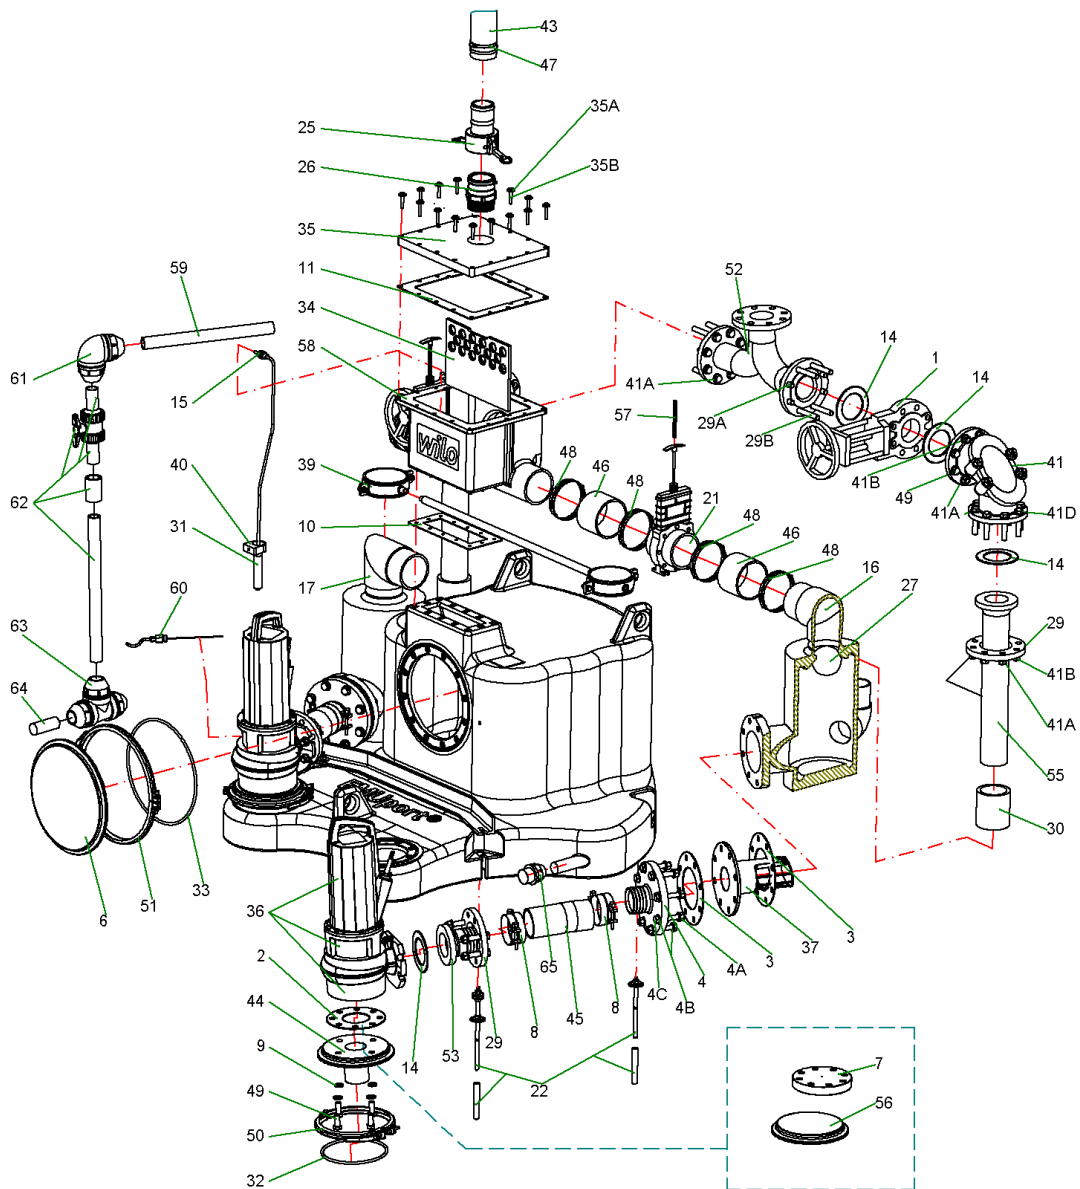

EMUport CORE 20.2-25B (6078594)

Item	Article no.	Description	Quantity
1	6220051	Gate valve DN80PN10 VP.	2
2	6220052	Gasket D.90/200x3 DIN2690 EPDM90 (2pc)	1
3	6220053	Gasket D.141/250x3 DIN2690 EPDM (4pc)	1
4	6220054	Flansch DN125 90 L95 PUR VP.	2
4A	6074496	nut M16 DIN934 A4-80 (10pc)	2
4B	6076816	washer A17 Din125 A4 (20pc)	1
4C	6220055	Screw M16X95 DIN931 A2-70 (10pc)	2
6	6220056	Cover D.400 6192520 PUR VP.	2
7	6220057	Blind flansch DN80 PE80/100 VP.	1
8	6220058	Clamp 98-103/24 A2 VP.	4
9	6220059	Sealing washer D.29x17x1 A2-EPDM (10pc)	1
10	6220060	Gasket 320x140x4 EPDM30 VP.	1
11	6220061	Gasket 400x345x3 EPDM65 VP.	1
14	6220062	Gasket D.90/142x4 DIN2690 NBR+St (4pc)	2
15	6220063	EX-e cable trumpet M16x1,5 VP.	1
16	6220064	Solids collector, right PE VP.	1
17	6220065	Solids collector, left PE VP.	1
21	6080403	Gate valve 110/125 PVC VP.	2
22	6220066	Fixation EMUPort 20.2 KIT	1
25	6220067	Coupling 3" type C PP VP.	1
26	6220068	Coupling 3" type F PP VP.	1
27	6220069	Ball D.100 PA VP.	2
29	6220070	Loose flange VB D.90 PP/steel VP.	4
29A	6220260	Screw M16x30 DIN933 A2 (10pc)	1
29B	6220261	Screw M16x110 DIN931 A2-70 (10pc)	1
30	6220073	SocketD.90 SDR11 PE-HD VP.	2
31	6220074	Level sensor 0-2,5mWS, 10m cable VP.	1
32	6220075	O-Ring ID.211,0x8,0EPDM75 (2pc)	1
33	6220076	O-Ring ID.354,0x8,0 EPDM75 VP.	1
34	6220077	Plate 334x235x10 PE-HD VP.	1
35	6220103	Plate 400x345x20 3" Acryl XT VP.	1
35A	6220079	Washer A8,4 DIN9021 A2 (20pc)	1
35B	6220104	Screw M8x40 DIN933 A2 (20pc)	1
36	6078553	PRO C08DA-435/EMUport	1