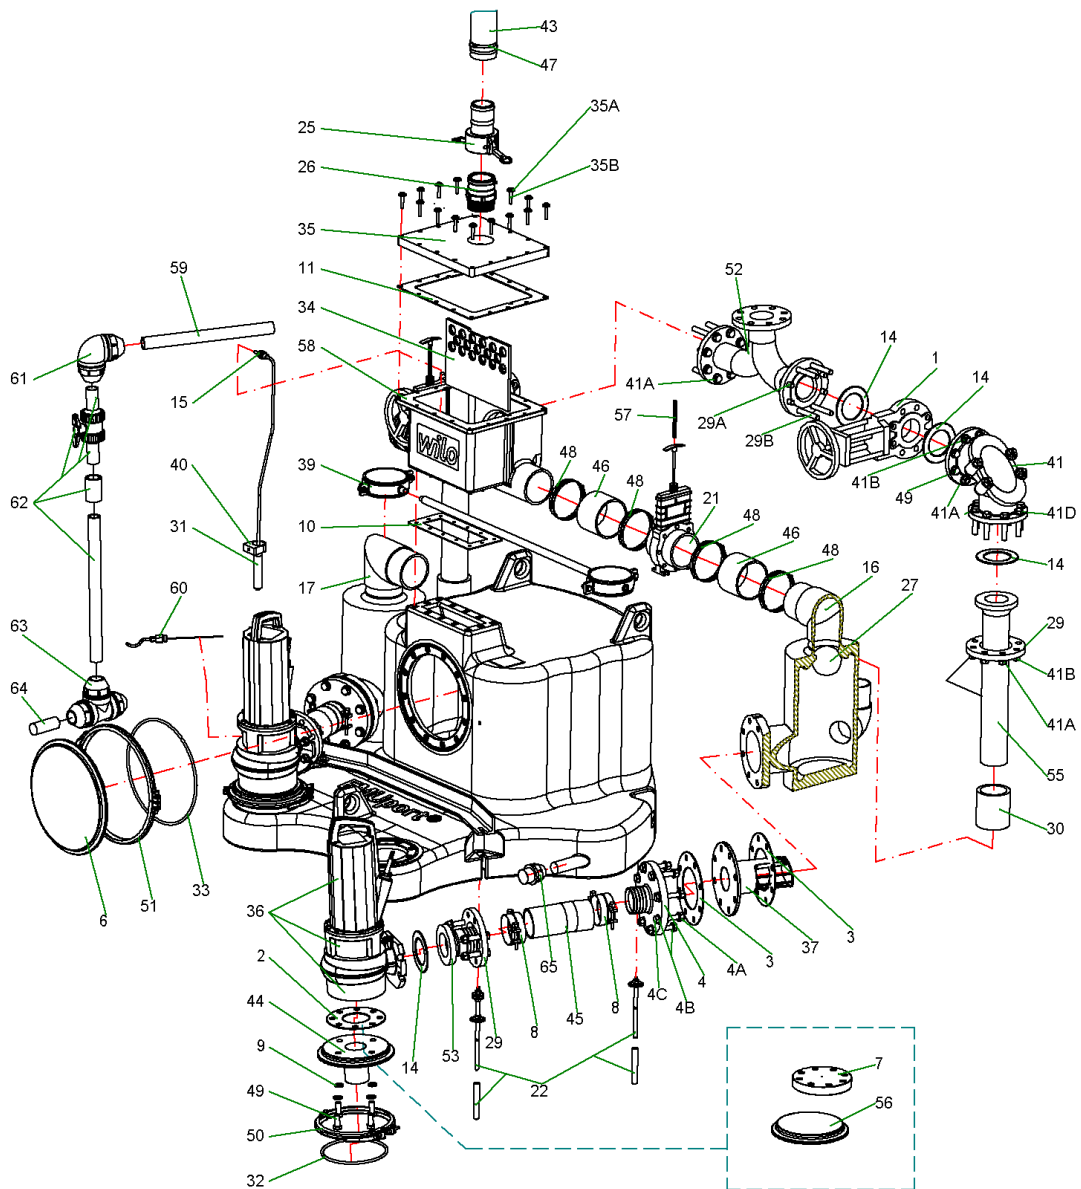

EMUport CORE 20.2-31B (6078596)

Item	Article no.	Description	Quantity
1	6220051	Gate valve DN80PN10 VP.	2
2	6220052	Gasket D.90/200x3 DIN2690 EPDM90 (2pc)	1
3	6220053	Gasket D.141/250x3 DIN2690 EPDM (4pc)	1
4	6220054	Flansch DN125 90 L95 PUR VP.	2
4A	6074496	nut M16 DIN934 A4-80 (10pc)	2
4B	6076816	washer A17 Din125 A4 (20pc)	1
4C	6220055	Screw M16X95 DIN931 A2-70 (10pc)	2
6	6220056	Cover D.400 6192520 PUR VP.	2
7	6220057	Blind flansch DN80 PE80/100 VP.	1
8	6220058	Clamp 98-103/24 A2 VP.	4
9	6220059	Sealing washer D.29x17x1 A2-EPDM (10pc)	1
10	6220060	Gasket 320x140x4 EPDM30 VP.	1
11	6220061	Gasket 400x345x3 EPDM65 VP.	1
14	6220062	Gasket D.90/142x4 DIN2690 NBR+St (4pc)	2
15	6220063	EX-e cable trumpet M16x1,5 VP.	1
16	6220064	Solids collector, right PE VP.	1
17	6220065	Solids collector, left PE VP.	1
21	6080403	Gate valve 110/125 PVC VP.	2
22	6220066	Fixation EMUPort 20.2 KIT	1
25	6220067	Coupling 3" type C PP VP.	1
26	6220068	Coupling 3" type F PP VP.	1
27	6220069	Ball D.100 PA VP.	2
29	6220070	Loose flange VB D.90 PP/steel VP.	4
29A	6220260	Screw M16x30 DIN933 A2 (10pc)	1
29B	6220261	Screw M16x110 DIN931 A2-70 (10pc)	1
30	6220073	SocketD.90 SDR11 PE-HD VP.	2
31	6220074	Level sensor 0-2,5mWS, 10m cable VP.	1
32	6220075	O-Ring ID.211,0x8,0EPDM75 (2pc)	1
33	6220076	O-Ring ID.354,0x8,0 EPDM75 VP.	1
34	6220077	Plate 334x235x10 PE-HD VP.	1
35	6220103	Plate 400x345x20 3" Acryl XT VP.	1
35A	6220079	Washer A8,4 DIN9021 A2 (20pc)	1
35B	6220104	Screw M8x40 DIN933 A2 (20pc)	1
36	6078555	PRO C08DA-437/EMUport	1