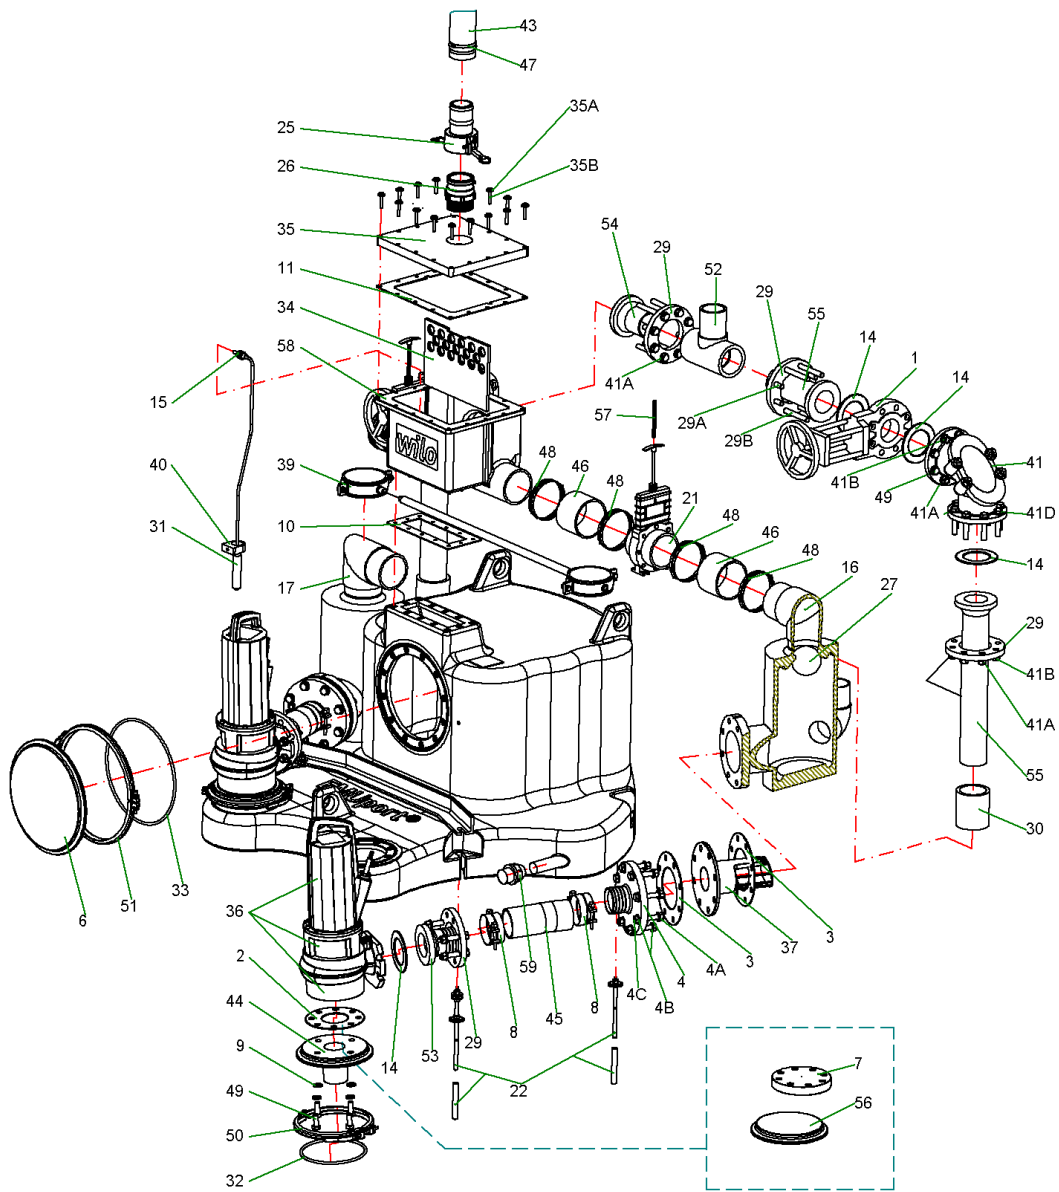

EMUport CORE 20.2-21A (6078609)

Item	Article no.	Description	Quantity
1	6220051	Gate valve DN80PN10 VP.	2
2	6220052	Gasket D.90/200x3 DIN2690 EPDM90 (2pc)	1
3	6220053	Gasket D.141/250x3 DIN2690 EPDM (4pc)	1
4	6220054	Flansch DN125 90 L95 PUR VP.	2
4A	6074496	nut M16 DIN934 A4-80 (10pc)	2
4B	6076816	washer A17 Din125 A4 (20pc)	1
4C	6220055	Screw M16X95 DIN931 A2-70 (10pc)	2
6	6220056	Cover D.400 6192520 PUR VP.	2
7	6220057	Blind flansch DN80 PE80/100 VP.	1
8	6220058	Clamp 98-103/24 A2 VP.	4
9	6220059	Sealing washer D.29x17x1 A2-EPDM (10pc)	1
10	6220060	Gasket 320x140x4 EPDM30 VP.	1
11	6220061	Gasket 400x345x3 EPDM65 VP.	1
14	6220062	Gasket D.90/142x4 DIN2690 NBR+St (4pc)	2
15	6220063	EX-e cable trumpet M16x1,5 VP.	1
16	6220064	Solids collector, right PE VP.	1
17	6220065	Solids collector, left PE VP.	1
21	6080403	Gate valve 110/125 PVC VP.	2
22	6220066	Fixation EMUPort 20.2 KIT	1
25	6220067	Coupling 3" type C PP VP.	1
26	6220068	Coupling 3" type F PP VP.	1
27	6220069	Ball D.100 PA VP.	2
29	6220070	Loose flange VB D.90 PP/steel VP.	6
29A	6220071	Screw M16x55 DIN931 A2-70 (10pc)	1
29B	6220072	Screw M16x140 DIN931 A2-70 (10pc)	1
30	6220073	SocketD.90 SDR11 PE-HD VP.	2
31	6220074	Level sensor 0-2,5mWS, 10m cable VP.	1
32	6220075	O-Ring ID.211,0x8,0EPDM75 (2pc)	1
33	6220076	O-Ring ID.354,0x8,0 EPDM75 VP.	1
34	6220077	Plate 334x235x10 PE-HD VP.	1
35	6220078	Plate 400x345x30 3" PE VP.	1
35A	6220079	Washer A8,4 DIN9021 A2 (20pc)	1
35B	6220080	Schraube M8x50 DIN931 A2-70 (20pc)	1
36	6078552	PRO C08DA-434/EMUport	1