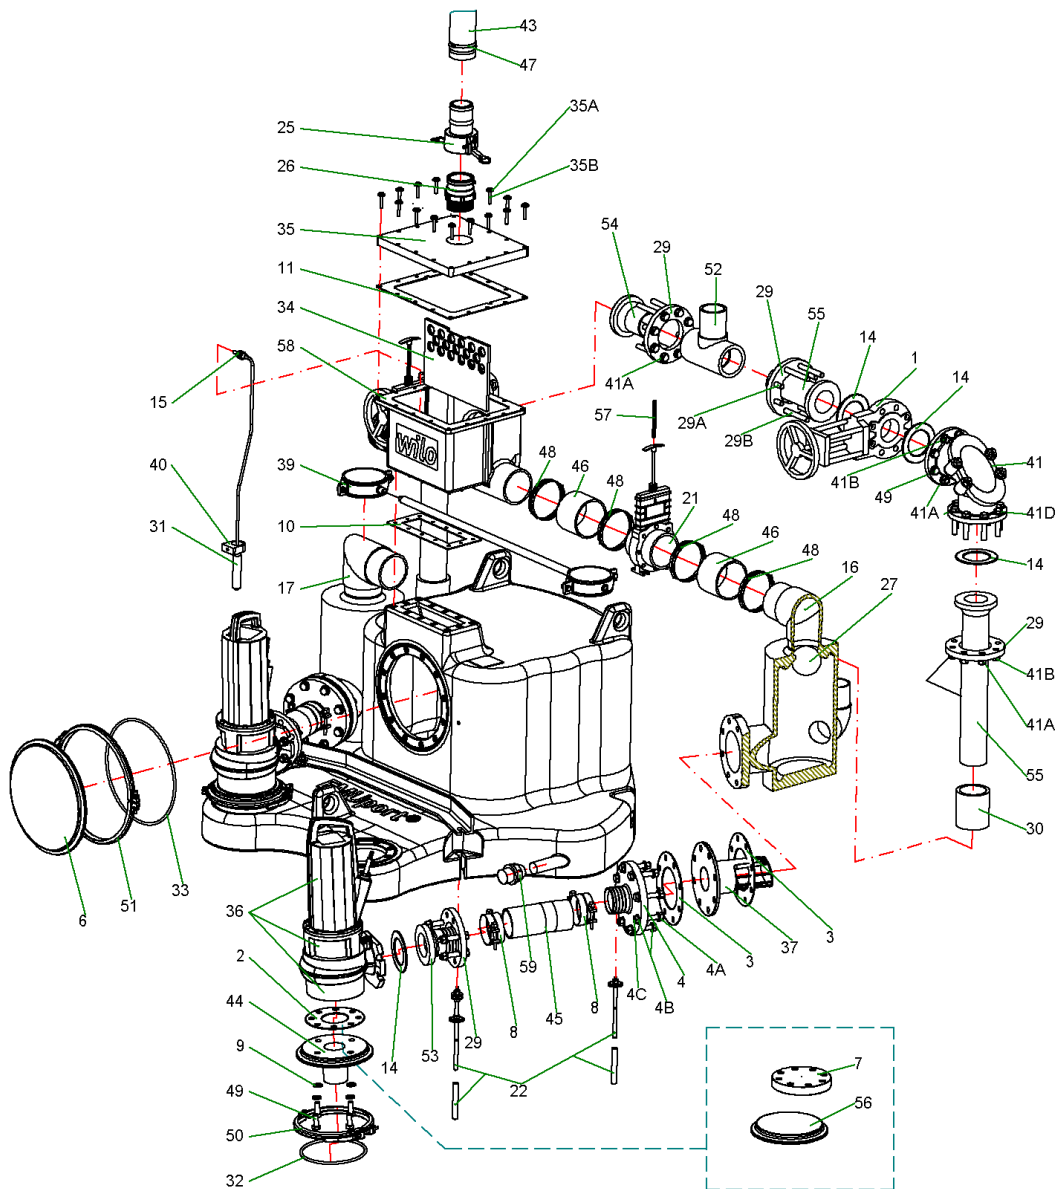

EMUport CORE 20.2-14A (6078607)

Item	Article no.	Description	Quantity
1	6220051	Gate valve DN80PN10 VP.	2
2	6220052	Gasket D.90/200x3 DIN2690 EPDM90 (2pc)	1
3	6220053	Gasket D.141/250x3 DIN2690 EPDM (4pc)	1
4	6220054	Flansch DN125 90 L95 PUR VP.	2
4A	6074496	nut M16 DIN934 A4-80 (10pc)	2
4B	6076816	washer A17 Din125 A4 (20pc)	1
4C	6220055	Screw M16X95 DIN931 A2-70 (10pc)	2
6	6220056	Cover D.400 6192520 PUR VP.	2
7	6220057	Blind flansch DN80 PE80/100 VP.	1
8	6220058	Clamp 98-103/24 A2 VP.	4
9	6220059	Sealing washer D.29x17x1 A2-EPDM (10pc)	1
10	6220060	Gasket 320x140x4 EPDM30 VP.	1
11	6220061	Gasket 400x345x3 EPDM65 VP.	1
14	6220062	Gasket D.90/142x4 DIN2690 NBR+St (4pc)	2
15	6220063	EX-e cable trumpet M16x1,5 VP.	1
16	6220064	Solids collector, right PE VP.	1
17	6220065	Solids collector, left PE VP.	1
21	6080403	Gate valve 110/125 PVC VP.	2
22	6220066	Fixation EMUPort 20.2 KIT	1
25	6220067	Coupling 3" type C PP VP.	1
26	6220068	Coupling 3" type F PP VP.	1
27	6220069	Ball D.100 PA VP.	2
29	6220070	Loose flange VB D.90 PP/steel VP.	6
29A	6220071	Screw M16x55 DIN931 A2-70 (10pc)	1
29B	6220072	Screw M16x140 DIN931 A2-70 (10pc)	1
30	6220073	SocketD.90 SDR11 PE-HD VP.	2
31	6220074	Level sensor 0-2,5mWS, 10m cable VP.	1
32	6220075	O-Ring ID.211,0x8,0EPDM75 (2pc)	1
33	6220076	O-Ring ID.354,0x8,0 EPDM75 VP.	1
34	6220077	Plate 334x235x10 PE-HD VP.	1
35	6220078	Plate 400x345x30 3" PE VP.	1
35A	6220079	Washer A8,4 DIN9021 A2 (20pc)	1
35B	6220080	Schraube M8x50 DIN931 A2-70 (20pc)	1
36	6078550	PRO C08DA-432/EMUport	1