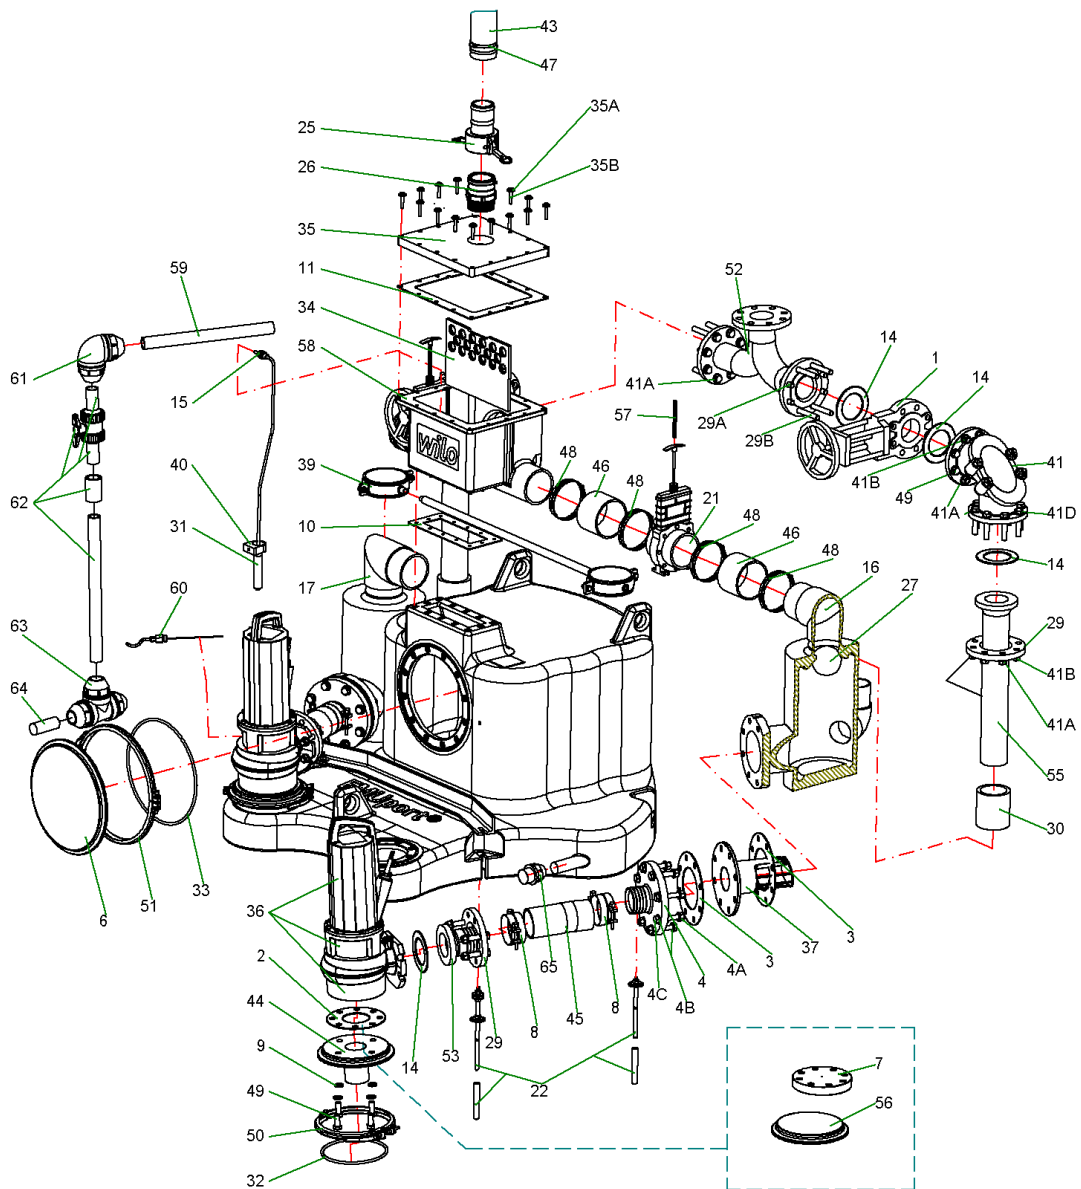

EMUport CORE 20.2-28B (6078595)

Item	Article no.	Description	Quantity
1	6220051	Gate valve DN80PN10 VP.	2
2	6220052	Gasket D.90/200x3 DIN2690 EPDM90 (2pc)	1
3	6220053	Gasket D.141/250x3 DIN2690 EPDM (4pc)	1
4	6220054	Flansch DN125 90 L95 PUR VP.	2
4A	6074496	nut M16 DIN934 A4-80 (10pc)	2
4B	6076816	washer A17 Din125 A4 (20pc)	1
4C	6220055	Screw M16X95 DIN931 A2-70 (10pc)	2
6	6220056	Cover D.400 6192520 PUR VP.	2
7	6220057	Blind flansch DN80 PE80/100 VP.	1
8	6220058	Clamp 98-103/24 A2 VP.	4
9	6220059	Sealing washer D.29x17x1 A2-EPDM (10pc)	1
10	6220060	Gasket 320x140x4 EPDM30 VP.	1
11	6220061	Gasket 400x345x3 EPDM65 VP.	1
14	6220062	Gasket D.90/142x4 DIN2690 NBR+St (4pc)	2
15	6220063	EX-e cable trumpet M16x1,5 VP.	1
16	6220064	Solids collector, right PE VP.	1
17	6220065	Solids collector, left PE VP.	1
21	6080403	Gate valve 110/125 PVC VP.	2
22	6220066	Fixation EMUPort 20.2 KIT	1
25	6220067	Coupling 3" type C PP VP.	1
26	6220068	Coupling 3" type F PP VP.	1
27	6220069	Ball D.100 PA VP.	2
29	6220070	Loose flange VB D.90 PP/steel VP.	4
29A	6220260	Screw M16x30 DIN933 A2 (10pc)	1
29B	6220261	Screw M16x110 DIN931 A2-70 (10pc)	1
30	6220073	SocketD.90 SDR11 PE-HD VP.	2
31	6220074	Level sensor 0-2,5mWS, 10m cable VP.	1
32	6220075	O-Ring ID.211,0x8,0EPDM75 (2pc)	1
33	6220076	O-Ring ID.354,0x8,0 EPDM75 VP.	1
34	6220077	Plate 334x235x10 PE-HD VP.	1
35	6220103	Plate 400x345x20 3" Acryl XT VP.	1
35A	6220079	Washer A8,4 DIN9021 A2 (20pc)	1
35B	6220104	Screw M8x40 DIN933 A2 (20pc)	1
36	6078554	PRO C08DA-436/EMUport	1