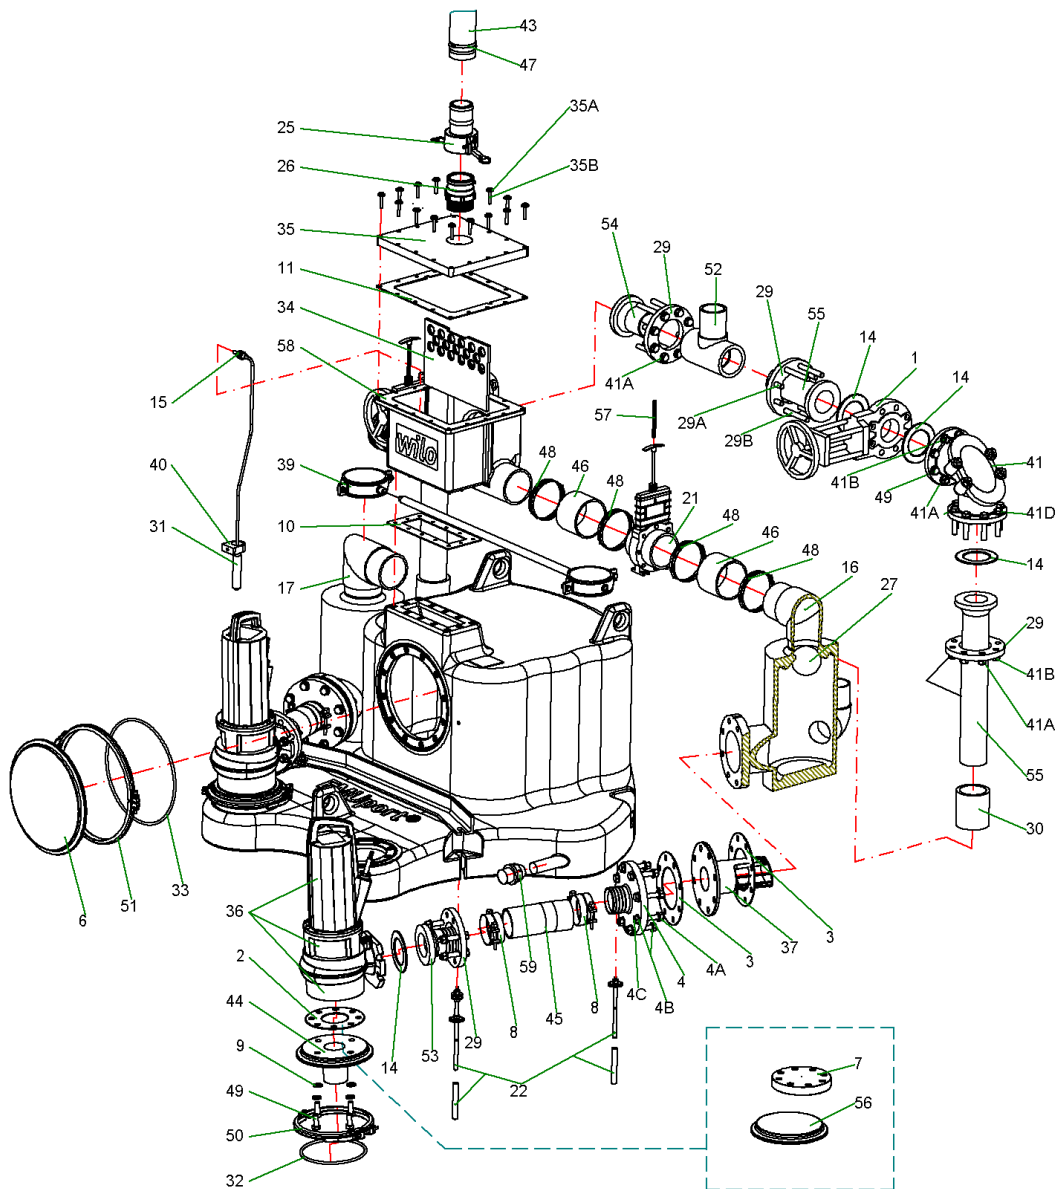

EMUport CORE 20.2-28A (6078611)

Item	Article no.	Description	Quantity
1	6220051	Gate valve DN80PN10 VP.	2
2	6220052	Gasket D.90/200x3 DIN2690 EPDM90 (2pc)	1
3	6220053	Gasket D.141/250x3 DIN2690 EPDM (4pc)	1
4	6220054	Flansch DN125 90 L95 PUR VP.	2
4A	6074496	nut M16 DIN934 A4-80 (10pc)	2
4B	6076816	washer A17 Din125 A4 (20pc)	1
4C	6220055	Screw M16X95 DIN931 A2-70 (10pc)	2
6	6220056	Cover D.400 6192520 PUR VP.	2
7	6220057	Blind flansch DN80 PE80/100 VP.	1
8	6220058	Clamp 98-103/24 A2 VP.	4
9	6220059	Sealing washer D.29x17x1 A2-EPDM (10pc)	1
10	6220060	Gasket 320x140x4 EPDM30 VP.	1
11	6220061	Gasket 400x345x3 EPDM65 VP.	1
14	6220062	Gasket D.90/142x4 DIN2690 NBR+St (4pc)	2
15	6220063	EX-e cable trumpet M16x1,5 VP.	1
16	6220064	Solids collector, right PE VP.	1
17	6220065	Solids collector, left PE VP.	1
21	6080403	Gate valve 110/125 PVC VP.	2
22	6220066	Fixation EMUPort 20.2 KIT	1
25	6220067	Coupling 3" type C PP VP.	1
26	6220068	Coupling 3" type F PP VP.	1
27	6220069	Ball D.100 PA VP.	2
29	6220070	Loose flange VB D.90 PP/steel VP.	6
29A	6220071	Screw M16x55 DIN931 A2-70 (10pc)	1
29B	6220072	Screw M16x140 DIN931 A2-70 (10pc)	1
30	6220073	SocketD.90 SDR11 PE-HD VP.	2
31	6220074	Level sensor 0-2,5mWS, 10m cable VP.	1
32	6220075	O-Ring ID.211,0x8,0EPDM75 (2pc)	1
33	6220076	O-Ring ID.354,0x8,0 EPDM75 VP.	1
34	6220077	Plate 334x235x10 PE-HD VP.	1
35	6220078	Plate 400x345x30 3" PE VP.	1
35A	6220079	Washer A8,4 DIN9021 A2 (20pc)	1
35B	6220080	Schraube M8x50 DIN931 A2-70 (20pc)	1
36	6078554	PRO C08DA-436/EMUport	1