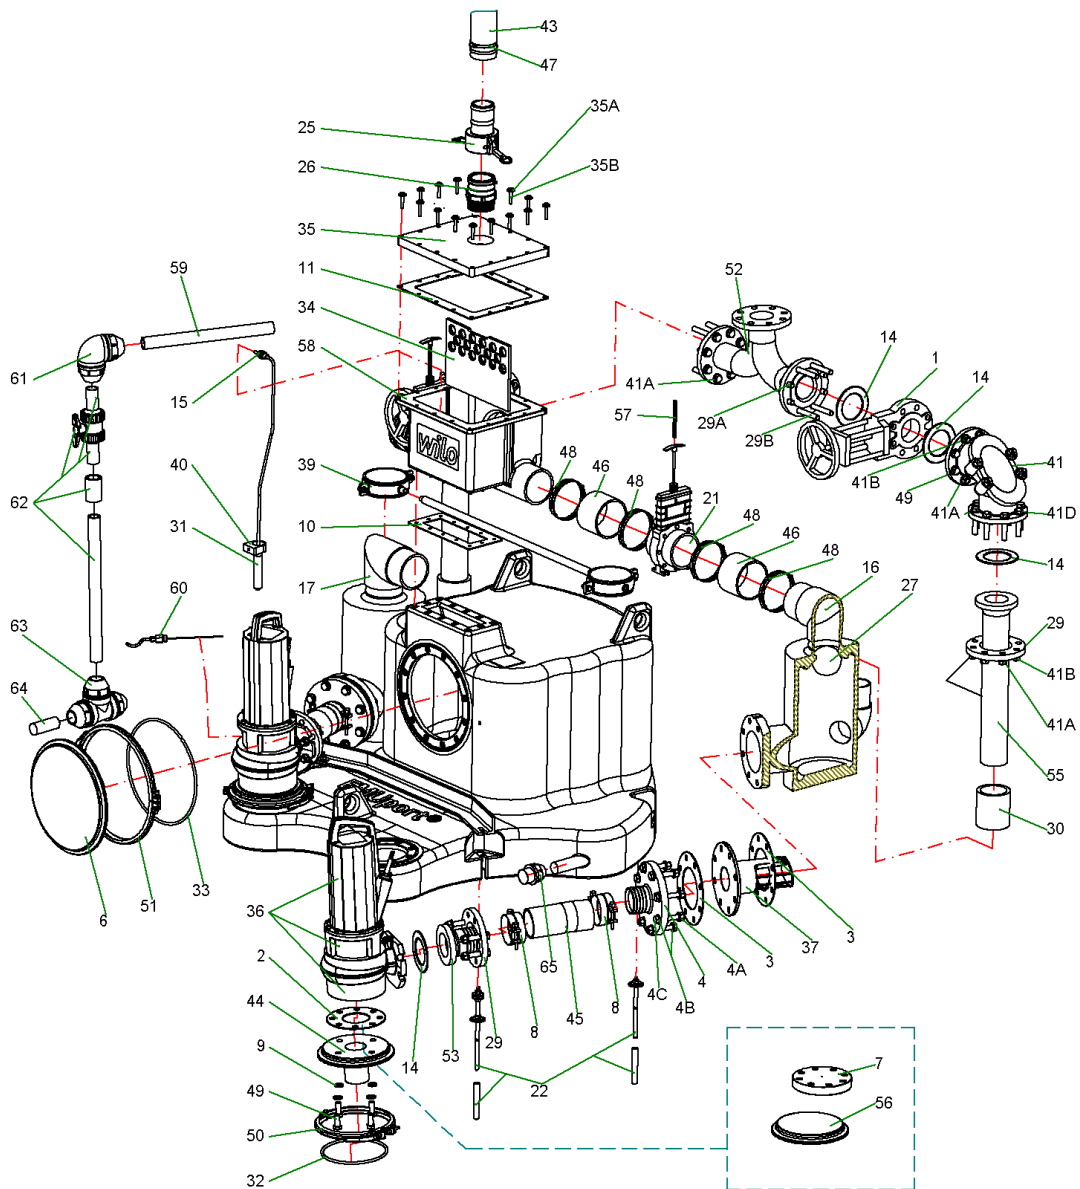

EMUport CORE 20.2-21B (6078593)

Item	Article no.	Description	Quantity
1	6220051	Gate valve DN80PN10 VP.	2
2	6220052	Gasket D.90/200x3 DIN2690 EPDM90 (2pc)	1
3	6220053	Gasket D.141/250x3 DIN2690 EPDM (4pc)	1
4	6220054	Flansch DN125 90 L95 PUR VP.	2
4A	6074496	nut M16 DIN934 A4-80 (10pc)	2
4B	6076816	washer A17 Din125 A4 (20pc)	1
4C	6220055	Screw M16X95 DIN931 A2-70 (10pc)	2
6	6220056	Cover D.400 6192520 PUR VP.	2
7	6220057	Blind flansch DN80 PE80/100 VP.	1
8	6220058	Clamp 98-103/24 A2 VP.	4
9	6220059	Sealing washer D.29x17x1 A2-EPDM (10pc)	1
10	6220060	Gasket 320x140x4 EPDM30 VP.	1
11	6220061	Gasket 400x345x3 EPDM65 VP.	1
14	6220062	Gasket D.90/142x4 DIN2690 NBR+St (4pc)	2
15	6220063	EX-e cable trumpet M16x1,5 VP.	1
16	6220064	Solids collector, right PE VP.	1
17	6220065	Solids collector, left PE VP.	1
21	6080403	Gate valve 110/125 PVC VP.	2
22	6220066	Fixation EMUPort 20.2 KIT	1
25	6220067	Coupling 3" type C PP VP.	1
26	6220068	Coupling 3" type F PP VP.	1
27	6220069	Ball D.100 PA VP.	2
29	6220070	Loose flange VB D.90 PP/steel VP.	4
29A	6220260	Screw M16x30 DIN933 A2 (10pc)	1
29B	6220261	Screw M16x110 DIN931 A2-70 (10pc)	1
30	6220073	SocketD.90 SDR11 PE-HD VP.	2
31	6220074	Level sensor 0-2,5mWS, 10m cable VP.	1
32	6220075	O-Ring ID.211,0x8,0EPDM75 (2pc)	1
33	6220076	O-Ring ID.354,0x8,0 EPDM75 VP.	1
34	6220077	Plate 334x235x10 PE-HD VP.	1
35	6220103	Plate 400x345x20 3" Acryl XT VP.	1
35A	6220079	Washer A8,4 DIN9021 A2 (20pc)	1
35B	6220104	Screw M8x40 DIN933 A2 (20pc)	1
36	6078552	PRO C08DA-434/EMUport	1