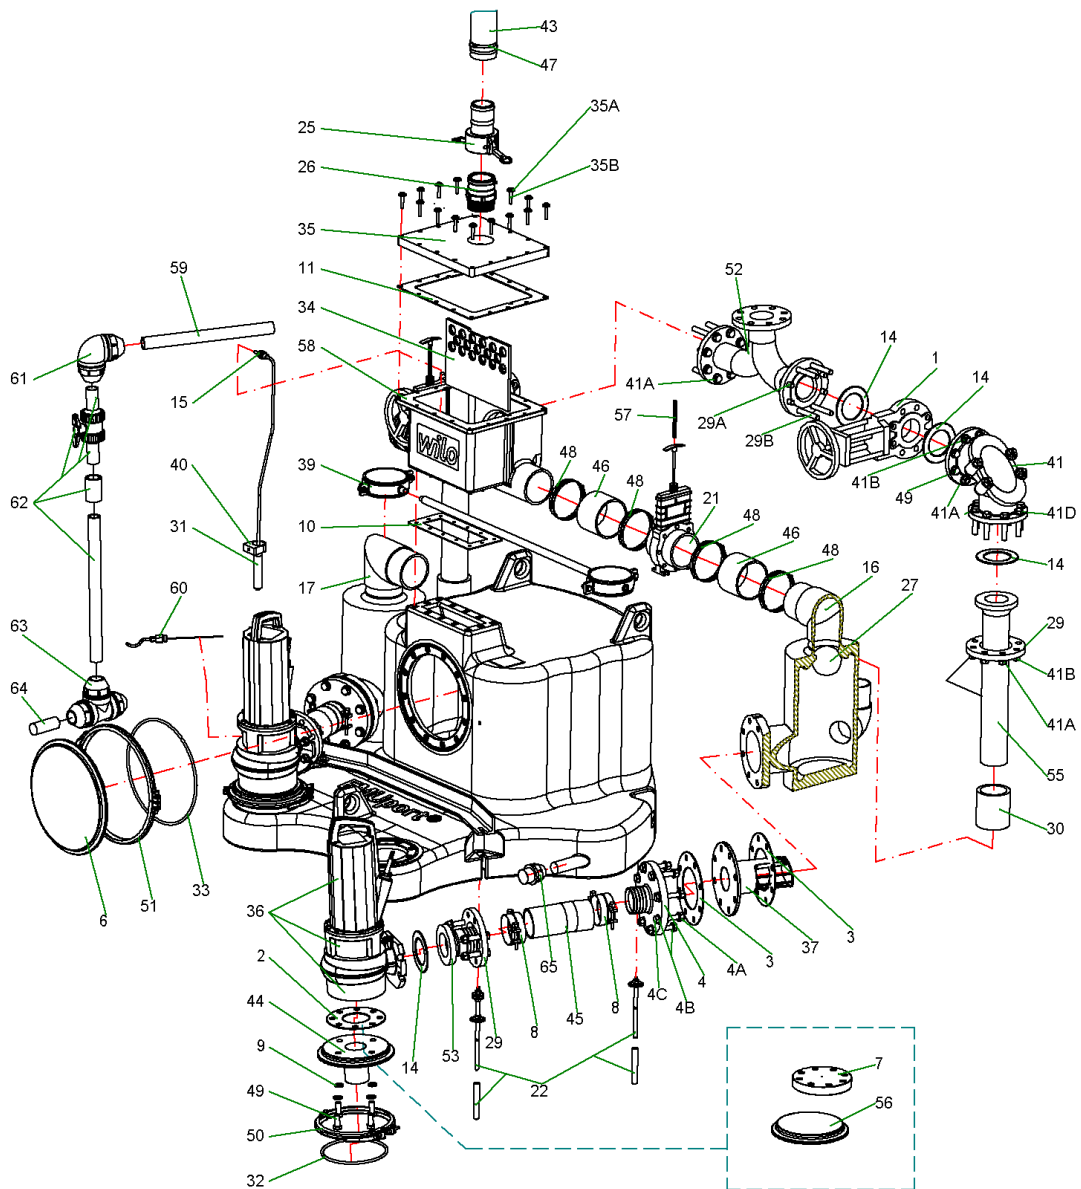

EMUport CORE 20.2-10B (6078590)

Item	Article no.	Description	Quantity
1	6220051	Gate valve DN80PN10 VP.	2
2	6220052	Gasket D.90/200x3 DIN2690 EPDM90 (2pc)	1
3	6220053	Gasket D.141/250x3 DIN2690 EPDM (4pc)	1
4	6220054	Flansch DN125 90 L95 PUR VP.	2
4A	6074496	nut M16 DIN934 A4-80 (10pc)	2
4B	6076816	washer A17 Din125 A4 (20pc)	1
4C	6220055	Screw M16X95 DIN931 A2-70 (10pc)	2
6	6220056	Cover D.400 6192520 PUR VP.	2
7	6220057	Blind flansch DN80 PE80/100 VP.	1
8	6220058	Clamp 98-103/24 A2 VP.	4
9	6220059	Sealing washer D.29x17x1 A2-EPDM (10pc)	1
10	6220060	Gasket 320x140x4 EPDM30 VP.	1
11	6220061	Gasket 400x345x3 EPDM65 VP.	1
14	6220062	Gasket D.90/142x4 DIN2690 NBR+St (4pc)	2
15	6220063	EX-e cable trumpet M16x1,5 VP.	1
16	6220064	Solids collector, right PE VP.	1
17	6220065	Solids collector, left PE VP.	1
21	6080403	Gate valve 110/125 PVC VP.	2
22	6220066	Fixation EMUPort 20.2 KIT	1
25	6220067	Coupling 3" type C PP VP.	1
26	6220068	Coupling 3" type F PP VP.	1
27	6220069	Ball D.100 PA VP.	2
29	6220070	Loose flange VB D.90 PP/steel VP.	4
29A	6220260	Screw M16x30 DIN933 A2 (10pc)	1
29B	6220261	Screw M16x110 DIN931 A2-70 (10pc)	1
30	6220073	SocketD.90 SDR11 PE-HD VP.	2
31	6220074	Level sensor 0-2,5mWS, 10m cable VP.	1
32	6220075	O-Ring ID.211,0x8,0EPDM75 (2pc)	1
33	6220076	O-Ring ID.354,0x8,0 EPDM75 VP.	1
34	6220077	Plate 334x235x10 PE-HD VP.	1
35	6220103	Plate 400x345x20 3" Acryl XT VP.	1
35A	6220079	Washer A8,4 DIN9021 A2 (20pc)	1
35B	6220104	Screw M8x40 DIN933 A2 (20pc)	1
36	6078795	PRO C08DA-412/EMUport	1