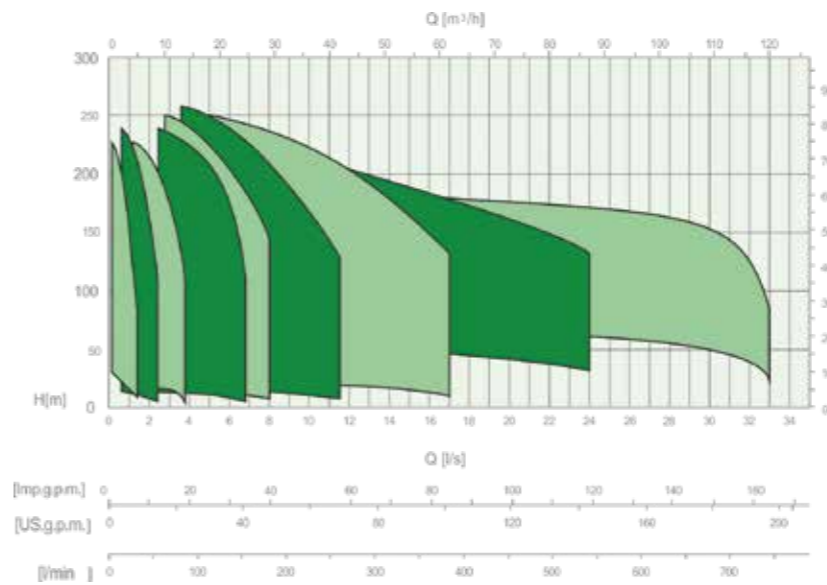

Capacity up to
Débits jusqu'à
Portate fino a **33 l/s**

Head up to
Haut. de re foul jusqu'à
Prevalenze fino a **260 m**

Power up to
Puissances jusqu'à
Potenze fino a **45 kW**