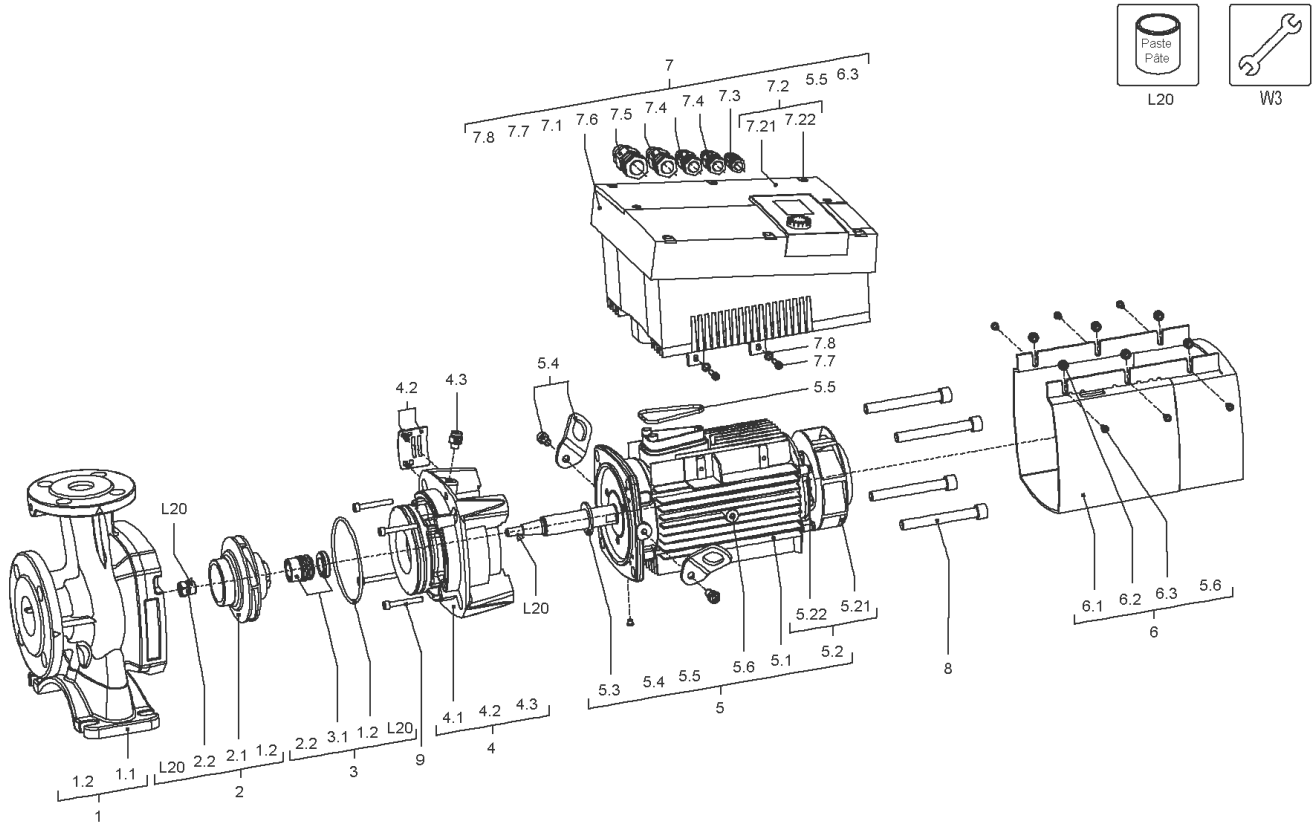

Stratos GIGA B 32/1-25/1,9-R1 (2161516)

Item	Article no.	Description	Quantity
1	2168165	Pump housing Stratos GIGA B 32-125 KIT	1
1.1		> Pump housing GIGA B 32-125 16 cpl.WILO	1
1.2	2122290	> O-RING 104,37x3,53 ISO3601B EPDM VP.	1
2	2125214	IMPELLER D.57/91/18x12,9 PPS KIT	1
1.2	2122290	> O-RING 104,37x3,53 ISO3601B EPDM VP.	1
2.1		> IMPELLER D.57/91/18 PPS fin	1
2.2	2125289	> NUT M10/M16x1 1.4122 VP.	1
L20	2158414	> Weicon Anti-Seize 5g VP.	1
3	2125211	MECH.SEAL MG12/24 AQ1EGG GIGA KIT	1
1.2	2122290	> O-RING 104,37x3,53 ISO3601B EPDM VP.	1
1.2	2158263	> O-Ring ID.126,59x3,53 EPDM VP.	1
1.2	2140435	> O-Ring 151,99x3,53 7EP1197 VP.	1
2.2	2125289	> NUT M10/M16x1 1.4122 VP.	1
3.1	2127431	> MECHANICAL SEAL MG12/24-G60 AQ1EGG VP.	1
L20	2158414	> Weicon Anti-Seize 5g VP.	1
4	2167829	Lantern Stratos GIGA B 32/1-25/1,9 KIT	1
4.1		> LANTERN D.112/140x109 FF165 KTL	1
4.2	2125290	> PROTECTING SHEET/FIXING R53x52x38 KIT	1
4.3	2027201	> BLOWGUN R1/8" VP.	1
5	2163726	Motor Stratos GIGA B 32/1-25/1,9 KIT	1
5.1		> MOTOR 2 FS80L 4,5/4600 Giga	1
5.2	2125301	> FAN WHEEL FS80 KIT	1
5.21		>> FAN FS80	1
5.22	2125302	>> CORRUGATED SLEEVE RING BN15-514 VP.	1
Note: bis/to/á 31.12.2017			
5.3	2125303	> THROWER D.44/23x3 VP.	1
5.4	2125299	> EYELET/SCREW Stratos GIGA(2 PIECES)	1
5.5	2147361	> O-Ring ID.56X4,0 EPDM 70SR. VP.	1
5.6	2125298	> SPACER M8 Stratos GIGA (3 PIECES)	1
6	2125210	FAN HOOD FS80 KIT	1
5.6	2125298	> SPACER M8 Stratos GIGA (3 PIECES)	1
6.1		> FAN HOUSING FS80 RAL9006 HED	1
6.2	2125291	> DAMPING (6 PIECES)	1
6.3	2125304	> SCREW AP40X14/9 (6 PIECES)	1