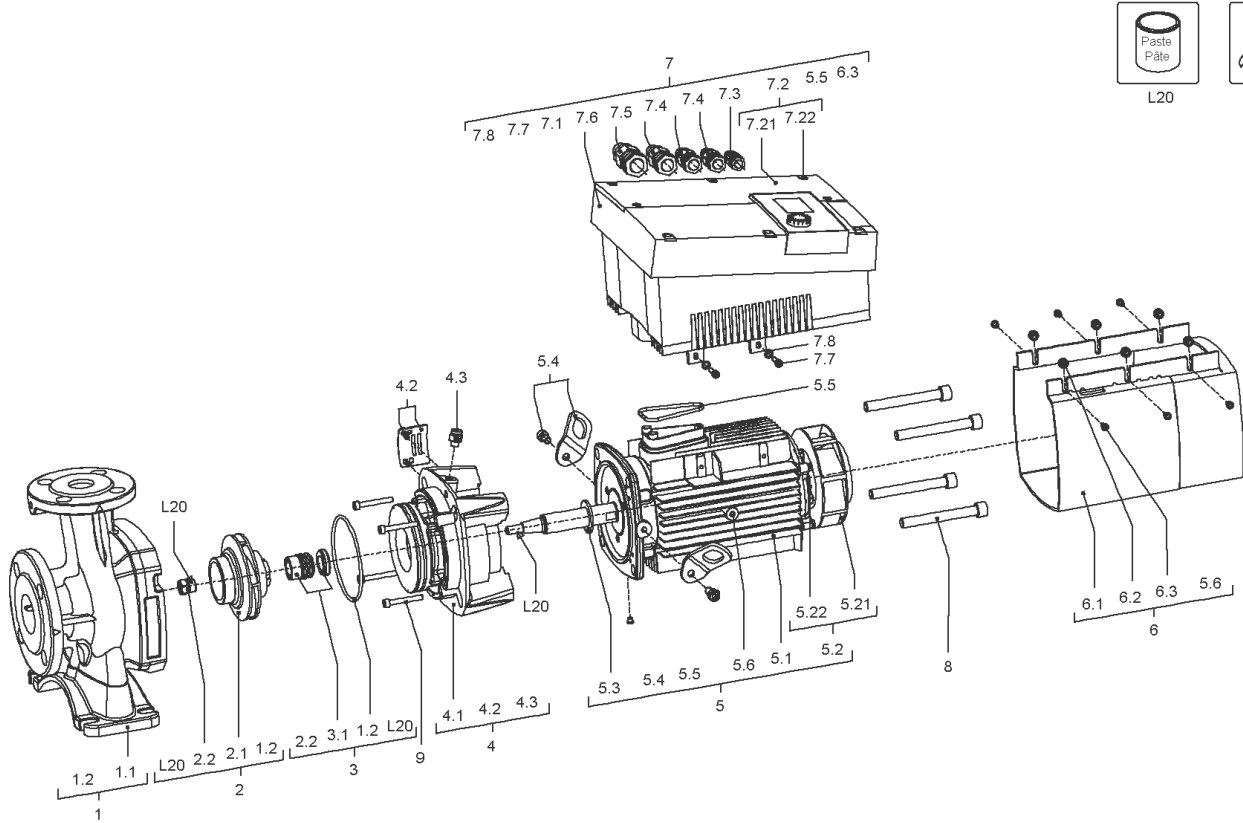

Stratos GIGA B 50/1-8/0,6-R1 (2161524)

Item	Article no.	Description	Quantity
1	2168166	Pump housing Stratos GIGA B 50-160 KIT	1
1.1		> Pump housing GIGA B 50-160 16 cpl.WILO	1
1.2	2122290	> O-RING 104,37x3,53 ISO3601B EPDM VP.	1
2	2125217	IMPELLER D.73/109/18x16,5 PPS KIT	1
1.2	2122290	> O-RING 104,37x3,53 ISO3601B EPDM VP.	1
2.1		> IMPELLER D.73/109/18 PPS fin	1
2.2	2125289	> NUT M10/M16x1 1.4122 VP.	1
L20	2158414	> Weicon Anti-Seize 5g VP.	1
3	2125211	MECH.SEAL MG12/24 AQ1EGG GIGA KIT	1
1.2	2122290	> O-RING 104,37x3,53 ISO3601B EPDM VP.	1
1.2	2158263	> O-Ring ID.126,59x3,53 EPDM VP.	1
1.2	2140435	> O-Ring 151,99x3,53 7EP1197 VP.	1
2.2	2125289	> NUT M10/M16x1 1.4122 VP.	1
3.1	2127431	> MECHANICAL SEAL MG12/24-G60 AQ1EGG VP.	1
L20	2158414	> Weicon Anti-Seize 5g VP.	1
4	2167837	Lantern Stratos GIGA B 50/1-8/0,6 KIT	1
4.1		> LANTERN D.112/140x103 FF165 KTL	1
4.2	2125290	> PROTECTING SHEET/FIXING R53x52x38 KIT	1
4.3	2027201	> BLOWGUN R1/8" VP.	1
5	2163734	Motor Stratos GIGA B 50/1-8/0,6 KIT	1
5.1		> MOTOR 2 FS80L 3,2/3000 Giga	1
5.2	2125301	> FAN WHEEL FS80 KIT	1
5.21		>> FAN FS80	1
5.22	2125302	>> CORRUGATED SLEEVE RING BN15-514 VP.	1
Note: bis/to/á 31.12.2017			
5.3	2125303	> THROWER D.44/23x3 VP.	1
5.4	2125299	> EYELET/SCREW Stratos GIGA(2 PIECES)	1
5.5	2147361	> O-Ring ID.56X4,0 EPDM 70SR. VP.	1
5.6	2125298	> SPACER M8 Stratos GIGA (3 PIECES)	1
6	2125210	FAN HOOD FS80 KIT	1
5.6	2125298	> SPACER M8 Stratos GIGA (3 PIECES)	1
6.1		> FAN HOUSING FS80 RAL9006 HED	1
6.2	2125291	> DAMPING (6 PIECES)	1
6.3	2125304	> SCREW AP40X14/9 (6 PIECES)	1