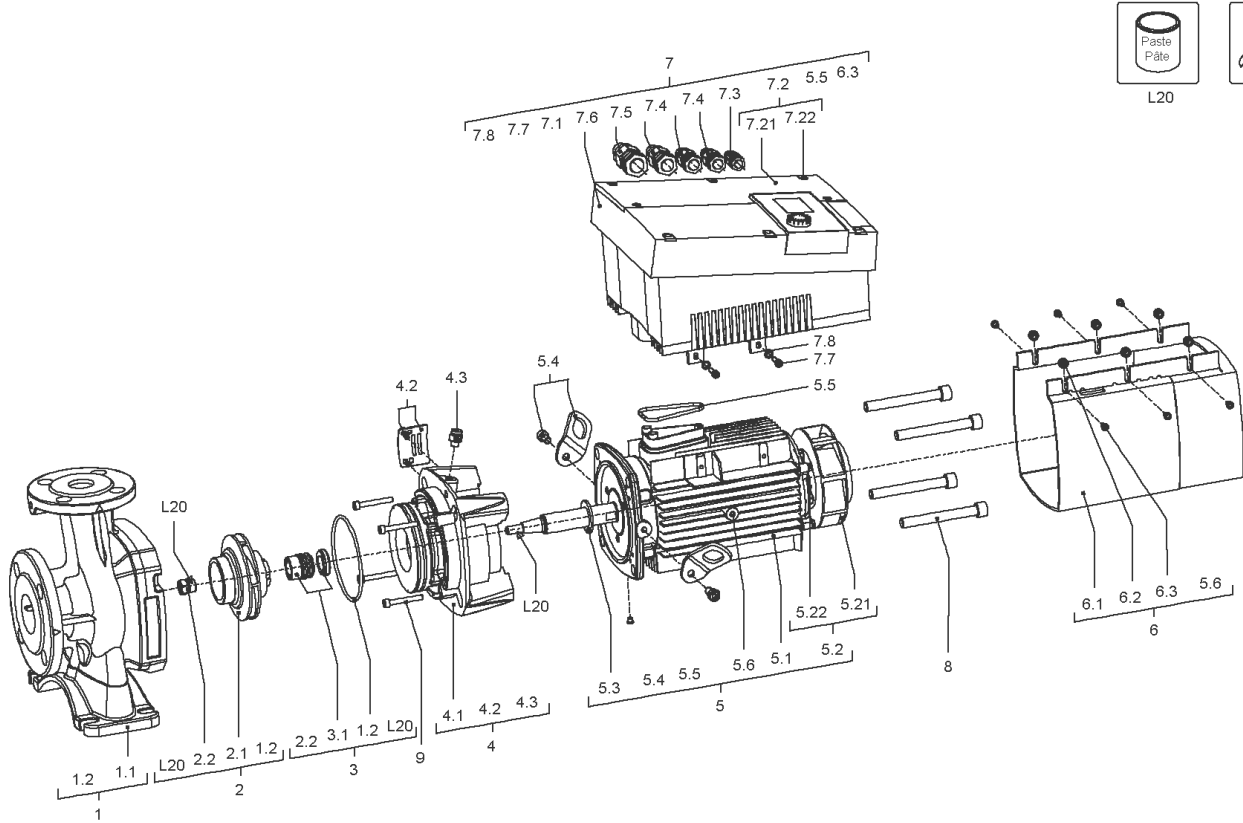

Stratos GIGA B 32/1-13/0,8-R1 (2161518)

Item	Article no.	Description	Quantity
1	2168165	Pump housing Stratos GIGA B 32-125 KIT	1
1.1		> Pump housing GIGA B 32-125 16 cpl.WILO	1
1.2	2122290	> O-RING 104,37x3,53 ISO3601B EPDM VP.	1
2	2125214	IMPELLER D.57/91/18x12,9 PPS KIT	1
1.2	2122290	> O-RING 104,37x3,53 ISO3601B EPDM VP.	1
2.1		> IMPELLER D.57/91/18 PPS fin	1
2.2	2125289	> NUT M10/M16x1 1.4122 VP.	1
L20	2158414	> Weicon Anti-Seize 5g VP.	1
3	2125211	MECH.SEAL MG12/24 AQ1EGG GIGA KIT	1
1.2	2122290	> O-RING 104,37x3,53 ISO3601B EPDM VP.	1
1.2	2158263	> O-Ring ID.126,59x3,53 EPDM VP.	1
1.2	2140435	> O-Ring 151,99x3,53 7EP1197 VP.	1
2.2	2125289	> NUT M10/M16x1 1.4122 VP.	1
3.1	2127431	> MECHANICAL SEAL MG12/24-G60 AQ1EGG VP.	1
L20	2158414	> Weicon Anti-Seize 5g VP.	1
4	2167831	Lantern Stratos GIGA B 32/1-13/0,8 KIT	1
4.1		> LANTERN D.112/140x109 FF165 KTL	1
4.2	2125290	> PROTECTING SHEET/FIXING R53x52x38 KIT	1
4.3	2027201	> BLOWGUN R1/8" VP.	1
5	2163728	Motor Stratos GIGA B 32/1-13/0,8 KIT	1
5.1		> MOTOR 2 FS80S 2,2/2800 Giga	1
5.2	2125301	> FAN WHEEL FS80 KIT	1
5.21		>> FAN FS80	1
5.22	2125302	>> CORRUGATED SLEEVE RING BN15-514 VP.	1
Note: bis/to/á 31.12.2017			
5.3	2125303	> THROWER D.44/23x3 VP.	1
5.4	2125299	> EYELET/SCREW Stratos GIGA(2 PIECES)	1
5.5	2147361	> O-Ring ID.56X4,0 EPDM 70SR. VP.	1
5.6	2125298	> SPACER M8 Stratos GIGA (3 PIECES)	1
6	2125210	FAN HOOD FS80 KIT	1
5.6	2125298	> SPACER M8 Stratos GIGA (3 PIECES)	1
6.1		> FAN HOUSING FS80 RAL9006 HED	1
6.2	2125291	> DAMPING (6 PIECES)	1
6.3	2125304	> SCREW AP40X14/9 (6 PIECES)	1