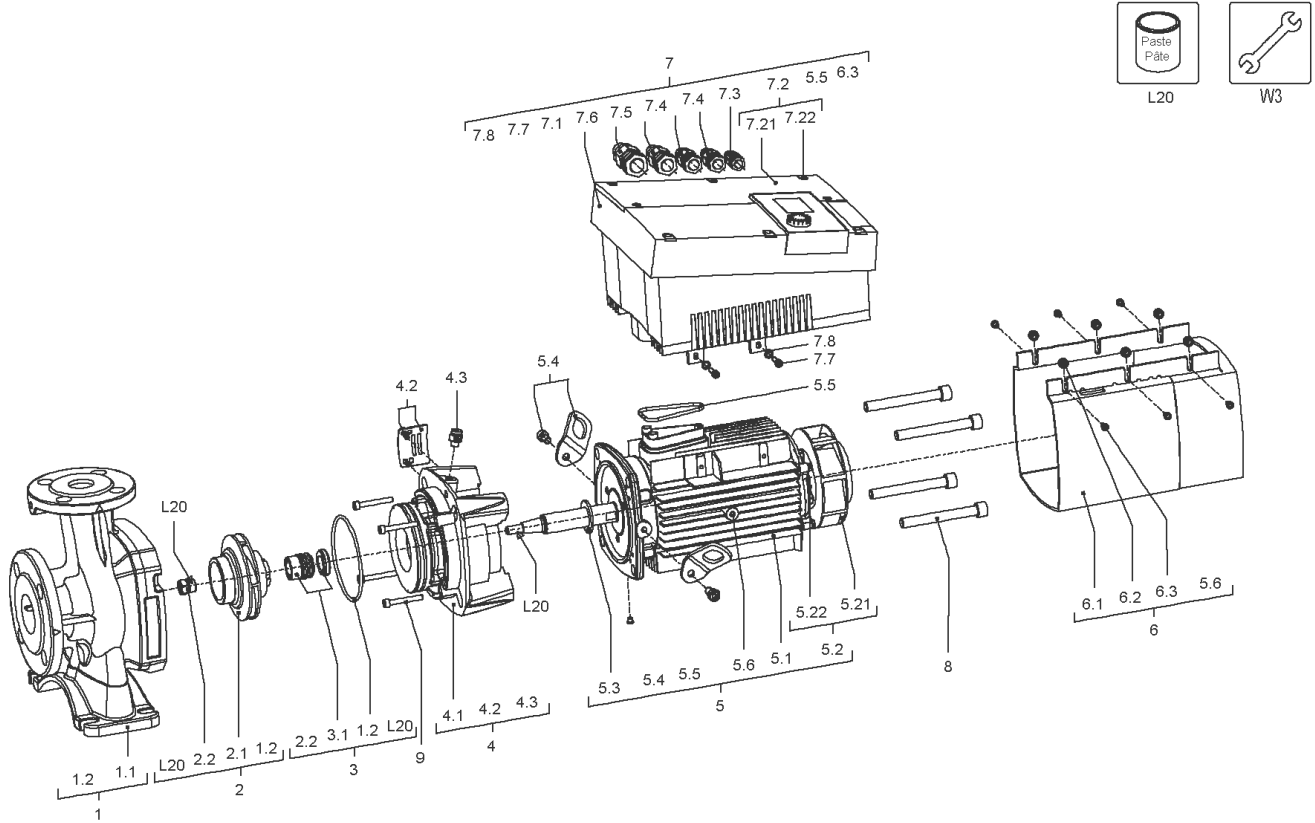

Stratos GIGA B 65/1-22/3,0-R1 (2161530)

Item	Article no.	Description	Quantity
1	2168975	Pump housing BL65-200/P165x123 16 KIT	1
1.1		> Pump housing BL65-200/P165x123 16 WILO	1
1.2	2158263	> O-Ring ID.126,59x3,53 EPDM VP.	1
2	2147398	Impeller D.82/124,3/6,9°/18 PPS KIT	1
1.2	2158263	> O-Ring ID.126,59x3,53 EPDM VP.	1
2.1		> Impeller D.82/124,3/6,9°/18 OL.PPS Fin	1
2.2	2125289	> NUT M10/M16x1 1.4122 VP.	1
L20	2158414	> Weicon Anti-Seize 5g VP.	1
3	2125211	MECH.SEAL MG12/24 AQ1EGG GIGA KIT	1
1.2	2122290	> O-RING 104,37x3,53 ISO3601B EPDM VP.	1
1.2	2158263	> O-Ring ID.126,59x3,53 EPDM VP.	1
1.2	2140435	> O-Ring 151,99x3,53 7EP1197 VP.	1
2.2	2125289	> NUT M10/M16x1 1.4122 VP.	1
3.1	2127431	> MECHANICAL SEAL MG12/24-G60 AQ1EGG VP.	1
L20	2158414	> Weicon Anti-Seize 5g VP.	1
4	2167843	Lantern Stratos GIGA B 65/1-22/3,0 KIT	1
4.1		> LANTERN D.143/146x102 FF165 GG KTL	1
4.2	2147405	> Protecting sheet/Fixing R74/72x27 KIT	1
4.3	2027201	> BLOWGUN R1/8" VP.	1
5	2163740	Motor Stratos GIGA B 65/1-22/3,0 KIT	1
5.1		> MOTOR 2 FS80L 3,2/3000 Giga	1
5.2	2125301	> FAN WHEEL FS80 KIT	1
5.21		>> FAN FS80	1
5.22	2125302	>> CORRUGATED SLEEVE RING BN15-514 VP.	1
Note: bis/to/á 31.12.2017			
5.3	2125303	> THROWER D.44/23x3 VP.	1
5.4	2125299	> EYELET/SCREW Stratos GIGA(2 PIECES)	1
5.5	2147361	> O-Ring ID.56X4,0 EPDM 70SR. VP.	1
5.6	2125298	> SPACER M8 Stratos GIGA (3 PIECES)	1
6	2125210	FAN HOOD FS80 KIT	1
5.6	2125298	> SPACER M8 Stratos GIGA (3 PIECES)	1
6.1		> FAN HOUSING FS80 RAL9006 HED	1
6.2	2125291	> DAMPING (6 PIECES)	1
6.3	2125304	> SCREW AP40X14/9 (6 PIECES)	1