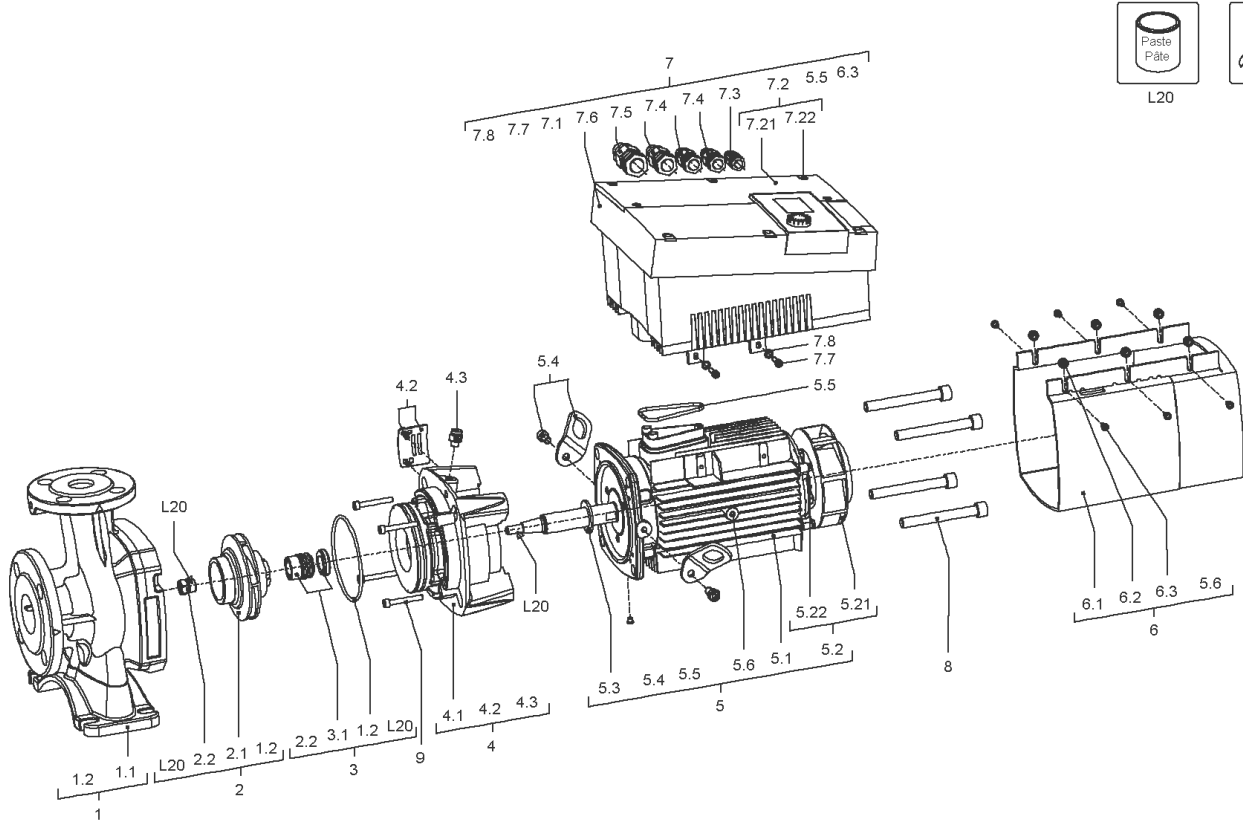

Stratos GIGA B 32/1-38/3,0-R1 (2161512)

Item	Article no.	Description	Quantity
1	2168969	Pump housing BL32-160/P165x98 16 KIT	1
1.1		> Pump housing BL32-160/P165x98 16 WILO	1
1.2	2122290	> O-RING 104,37x3,53 ISO3601B EPDM VP.	1
2	2125213	Impeller D.48/98/18X8,5 PPS KIT	1
1.2	2122290	> O-RING 104,37x3,53 ISO3601B EPDM VP.	1
2.1		> IMPELLER D.48/98/18X8,5 PPS fin	1
2.2	2125289	> NUT M10/M16x1 1.4122 VP.	1
L20	2158414	> Weicon Anti-Seize 5g VP.	1
3	2125211	MECH.SEAL MG12/24 AQ1EGG GIGA KIT	1
1.2	2122290	> O-RING 104,37x3,53 ISO3601B EPDM VP.	1
1.2	2158263	> O-Ring ID.126,59x3,53 EPDM VP.	1
1.2	2140435	> O-Ring 151,99x3,53 7EP1197 VP.	1
2.2	2125289	> NUT M10/M16x1 1.4122 VP.	1
3.1	2127431	> MECHANICAL SEAL MG12/24-G60 AQ1EGG VP.	1
L20	2158414	> Weicon Anti-Seize 5g VP.	1
4	2167825	Lantern Stratos GIGA B 32/1-38/3,0 KIT	1
4.1		> LANTERN D.112/140x118 FF165 KTL	1
4.2	2125290	> PROTECTING SHEET/FIXING R53x52x38 KIT	1
4.3	2027201	> BLOWGUN R1/8" VP.	1
5	2163722	Motor Stratos GIGA B 32/1-38/3,0 KIT	1
5.1		> MOTOR 2 FS80L 4,5/4600 Giga	1
5.2	2125301	> FAN WHEEL FS80 KIT	1
5.21		>> FAN FS80	1
5.22	2125302	>> CORRUGATED SLEEVE RING BN15-514 VP.	1
Note: bis/to/á 31.12.2017			
5.3	2125303	> THROWER D.44/23x3 VP.	1
5.4	2125299	> EYELET/SCREW Stratos GIGA(2 PIECES)	1
5.5	2147361	> O-Ring ID.56X4,0 EPDM 70SR. VP.	1
5.6	2125298	> SPACER M8 Stratos GIGA (3 PIECES)	1
6	2125210	FAN HOOD FS80 KIT	1
5.6	2125298	> SPACER M8 Stratos GIGA (3 PIECES)	1
6.1		> FAN HOUSING FS80 RAL9006 HED	1
6.2	2125291	> DAMPING (6 PIECES)	1
6.3	2125304	> SCREW AP40X14/9 (6 PIECES)	1