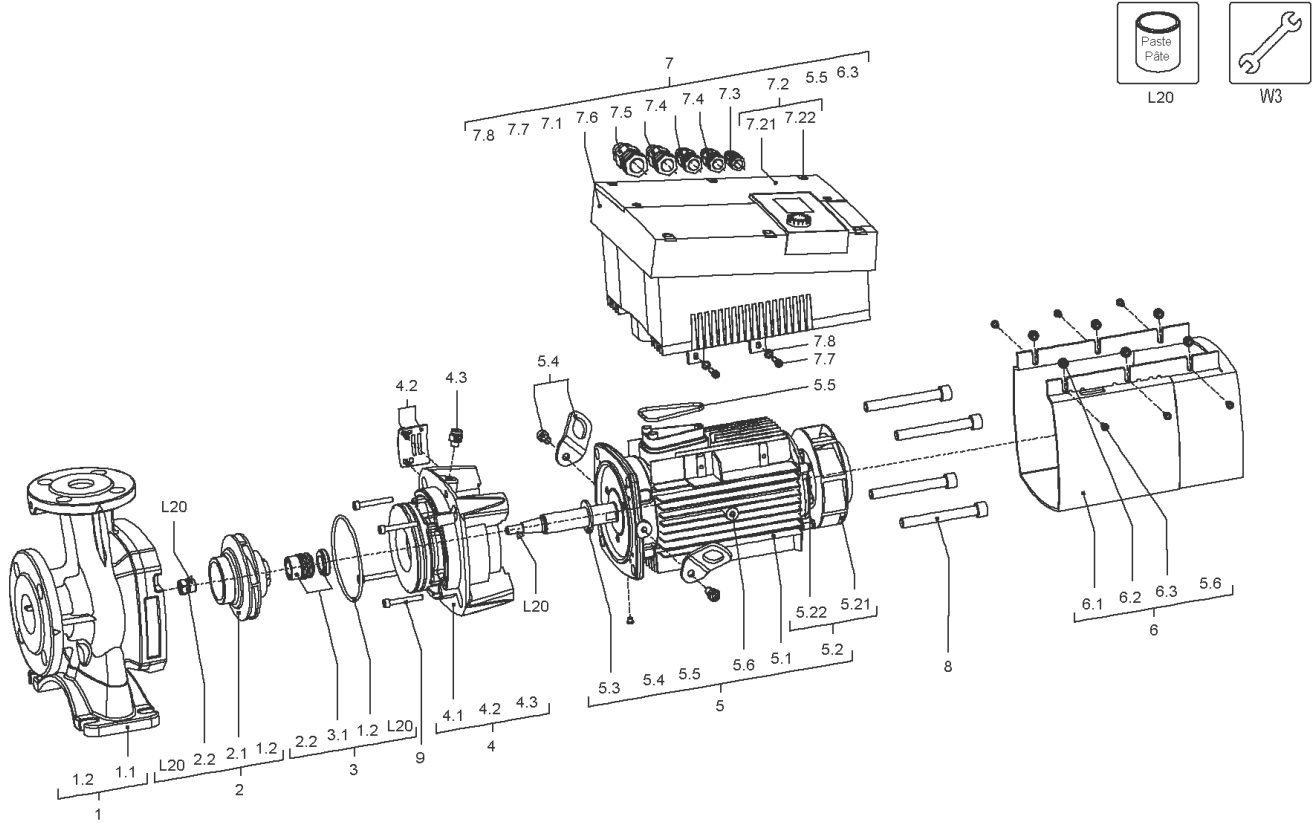

Stratos GIGA B 32/1-32/2,3-R1 (2161513)

Item	Article no.	Description	Quantity
1	2168969	Pump housing BL32-160/P165x98 16 KIT	1
1.1		> Pump housing BL32-160/P165x98 16 WILO	1
1.2	2122290	> O-RING 104,37x3,53 ISO3601B EPDM VP.	1
2	2125213	Impeller D.48/98/18X8,5 PPS KIT	1
1.2	2122290	> O-RING 104,37x3,53 ISO3601B EPDM VP.	1
2.1		> IMPELLER D.48/98/18X8,5 PPS fin	1
2.2	2125289	> NUT M10/M16x1 1.4122 VP.	1
L20	2158414	> Weicon Anti-Seize 5g VP.	1
3	2125211	MECH.SEAL MG12/24 AQ1EGG GIGA KIT	1
1.2	2122290	> O-RING 104,37x3,53 ISO3601B EPDM VP.	1
1.2	2158263	> O-Ring ID.126,59x3,53 EPDM VP.	1
1.2	2140435	> O-Ring 151,99x3,53 7EP1197 VP.	1
2.2	2125289	> NUT M10/M16x1 1.4122 VP.	1
3.1	2127431	> MECHANICAL SEAL MG12/24-G60 AQ1EGG VP.	1
L20	2158414	> Weicon Anti-Seize 5g VP.	1
4	2167826	Lantern Stratos GIGA B 32/1-32/2,3 KIT	1
4.1		> LANTERN D.112/140x118 FF165 KTL	1
4.2	2125290	> PROTECTING SHEET/FIXING R53x52x38 KIT	1
4.3	2027201	> BLOWGUN R1/8" VP.	1
5	2163723	Motor Stratos GIGA B 32/1-32/2,3 KIT	1
5.1		> MOTOR 2 FS80L 4,5/4600 Giga	1
5.2	2125301	> FAN WHEEL FS80 KIT	1
5.21		>> FAN FS80	1
5.22	2125302	>> CORRUGATED SLEEVE RING BN15-514 VP.	1
Note: bis/to/á 31.12.2017			
5.3	2125303	> THROWER D.44/23x3 VP.	1
5.4	2125299	> EYELET/SCREW Stratos GIGA(2 PIECES)	1
5.5	2147361	> O-Ring ID.56X4,0 EPDM 70SR. VP.	1
5.6	2125298	> SPACER M8 Stratos GIGA (3 PIECES)	1
6	2125210	FAN HOOD FS80 KIT	1
5.6	2125298	> SPACER M8 Stratos GIGA (3 PIECES)	1
6.1		> FAN HOUSING FS80 RAL9006 HED	1
6.2	2125291	> DAMPING (6 PIECES)	1
6.3	2125304	> SCREW AP40X14/9 (6 PIECES)	1