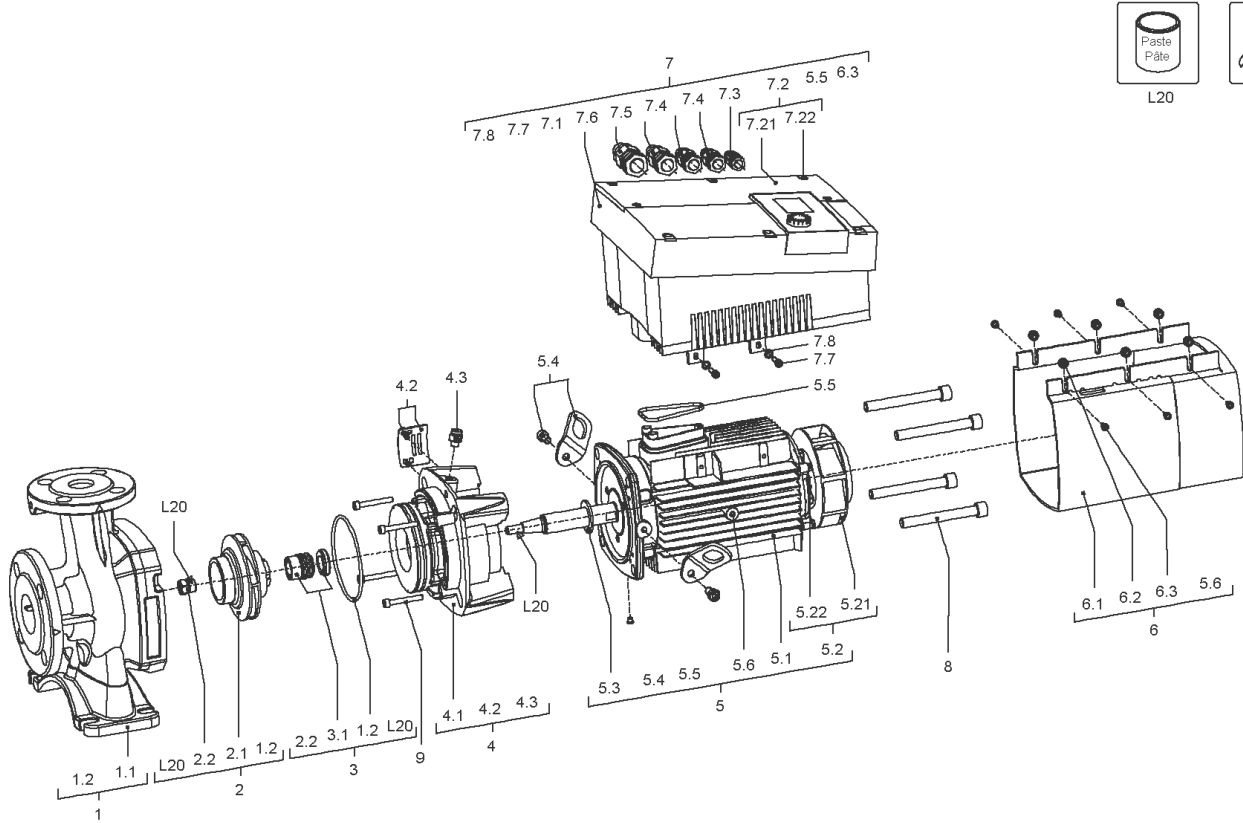

Stratos GIGA B 32/1-32/2,6-R1 (2161515)

Item	Article no.	Description	Quantity
1	2168165	Pump housing Stratos GIGA B 32-125 KIT	1
1.1		> Pump housing GIGA B 32-125 16 cpl.WILO	1
1.2	2122290	> O-RING 104,37x3,53 ISO3601B EPDM VP.	1
2	2125214	IMPELLER D.57/91/18x12,9 PPS KIT	1
1.2	2122290	> O-RING 104,37x3,53 ISO3601B EPDM VP.	1
2.1		> IMPELLER D.57/91/18 PPS fin	1
2.2	2125289	> NUT M10/M16x1 1.4122 VP.	1
L20	2158414	> Weicon Anti-Seize 5g VP.	1
3	2125211	MECH.SEAL MG12/24 AQ1EGG GIGA KIT	1
1.2	2122290	> O-RING 104,37x3,53 ISO3601B EPDM VP.	1
1.2	2158263	> O-Ring ID.126,59x3,53 EPDM VP.	1
1.2	2140435	> O-Ring 151,99x3,53 7EP1197 VP.	1
2.2	2125289	> NUT M10/M16x1 1.4122 VP.	1
3.1	2127431	> MECHANICAL SEAL MG12/24-G60 AQ1EGG VP.	1
L20	2158414	> Weicon Anti-Seize 5g VP.	1
4	2167828	Lantern Stratos GIGA B 32/1-32/2,6 KIT	1
4.1		> LANTERN D.112/140x109 FF165 KTL	1
4.2	2125290	> PROTECTING SHEET/FIXING R53x52x38 KIT	1
4.3	2027201	> BLOWGUN R1/8" VP.	1
5	2163725	Motor Stratos GIGA B 32/1-32/2,6 KIT	1
5.1		> MOTOR 2 FS80L 4,5/4600 Giga	1
5.2	2125301	> FAN WHEEL FS80 KIT	1
5.21		>> FAN FS80	1
5.22	2125302	>> CORRUGATED SLEEVE RING BN15-514 VP.	1
Note: bis/to/á 31.12.2017			
5.3	2125303	> THROWER D.44/23x3 VP.	1
5.4	2125299	> EYELET/SCREW Stratos GIGA(2 PIECES)	1
5.5	2147361	> O-Ring ID.56X4,0 EPDM 70SR. VP.	1
5.6	2125298	> SPACER M8 Stratos GIGA (3 PIECES)	1
6	2125210	FAN HOOD FS80 KIT	1
5.6	2125298	> SPACER M8 Stratos GIGA (3 PIECES)	1
6.1		> FAN HOUSING FS80 RAL9006 HED	1
6.2	2125291	> DAMPING (6 PIECES)	1
6.3	2125304	> SCREW AP40X14/9 (6 PIECES)	1