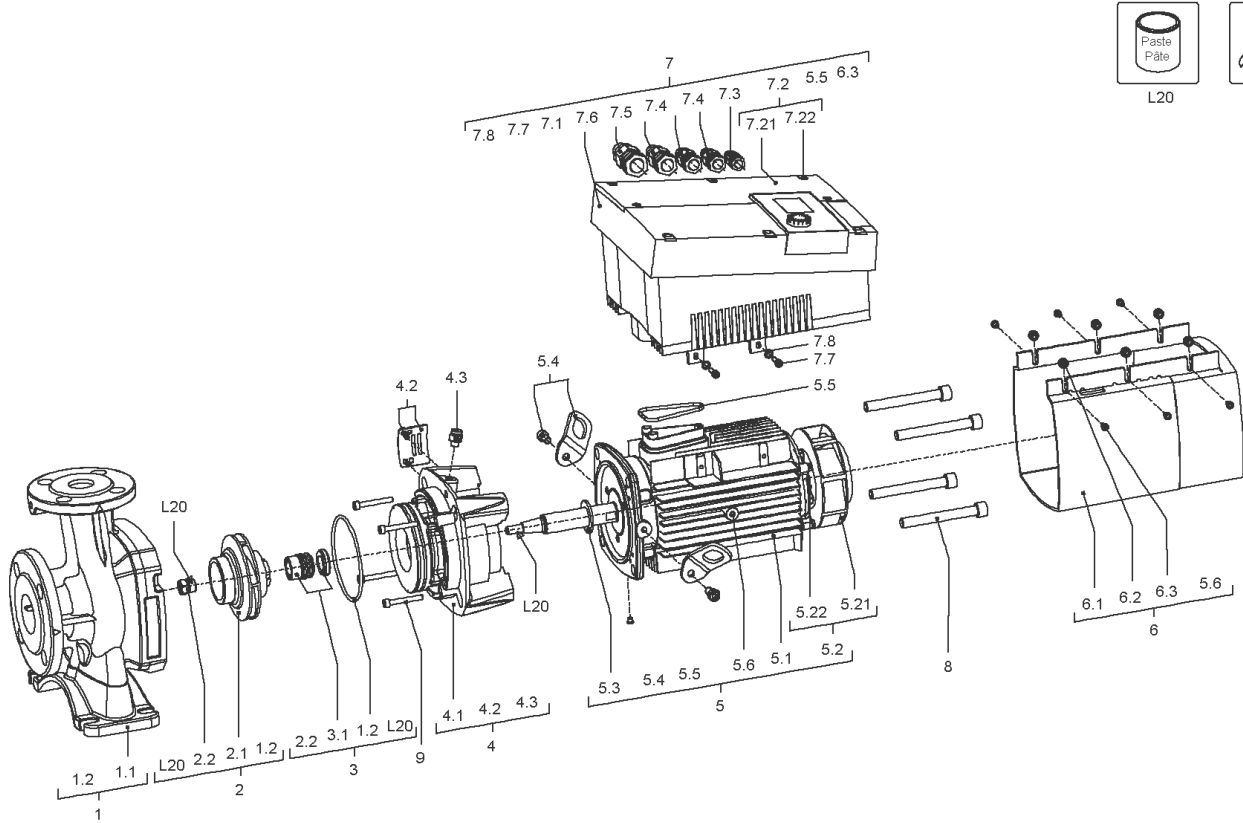

Stratos GIGA B 32/1-48/4,5-R1 (2161519)

Item	Article no.	Description	Quantity
1	2168971	Pump housing BL32-160/P165x100 16 KIT	1
1.1		> Pump housing BL32-160/P165x100 16 WILO	1
1.2	2122290	> O-RING 104,37x3,53 ISO3601B EPDM VP.	1
2	2125215	IMPELLER D.57/108/18x10,3 PPS KIT	1
1.2	2122290	> O-RING 104,37x3,53 ISO3601B EPDM VP.	1
2.1		> IMPELLER D.57/108/18 Fin	1
2.2	2125289	> NUT M10/M16x1 1.4122 VP.	1
L20	2158414	> Weicon Anti-Seize 5g VP.	1
3	2125211	MECH.SEAL MG12/24 AQ1EGG GIGA KIT	1
1.2	2122290	> O-RING 104,37x3,53 ISO3601B EPDM VP.	1
1.2	2158263	> O-Ring ID.126,59x3,53 EPDM VP.	1
1.2	2140435	> O-Ring 151,99x3,53 7EP1197 VP.	1
2.2	2125289	> NUT M10/M16x1 1.4122 VP.	1
3.1	2127431	> MECHANICAL SEAL MG12/24-G60 AQ1EGG VP.	1
L20	2158414	> Weicon Anti-Seize 5g VP.	1
4	2167832	Lantern Stratos GIGA B 32/1-48/4,5 KIT	1
4.1		> LANTERN D.112/140x109 FF165 KTL	1
4.2	2125290	> PROTECTING SHEET/FIXING R53x52x38 KIT	1
4.3	2027201	> BLOWGUN R1/8" VP.	1
5	2163729	Motor Stratos GIGA B 32/1-48/4,5 KIT	1
5.1		> MOTOR 2 FS80L 4,5/4600 Giga	1
5.2	2125301	> FAN WHEEL FS80 KIT	1
5.21		>> FAN FS80	1
5.22	2125302	>> CORRUGATED SLEEVE RING BN15-514 VP.	1
Note: bis/to/á 31.12.2017			
5.3	2125303	> THROWER D.44/23x3 VP.	1
5.4	2125299	> EYELET/SCREW Stratos GIGA(2 PIECES)	1
5.5	2147361	> O-Ring ID.56X4,0 EPDM 70SR. VP.	1
5.6	2125298	> SPACER M8 Stratos GIGA (3 PIECES)	1
6	2125210	FAN HOOD FS80 KIT	1
5.6	2125298	> SPACER M8 Stratos GIGA (3 PIECES)	1
6.1		> FAN HOUSING FS80 RAL9006 HED	1
6.2	2125291	> DAMPING (6 PIECES)	1
6.3	2125304	> SCREW AP40X14/9 (6 PIECES)	1