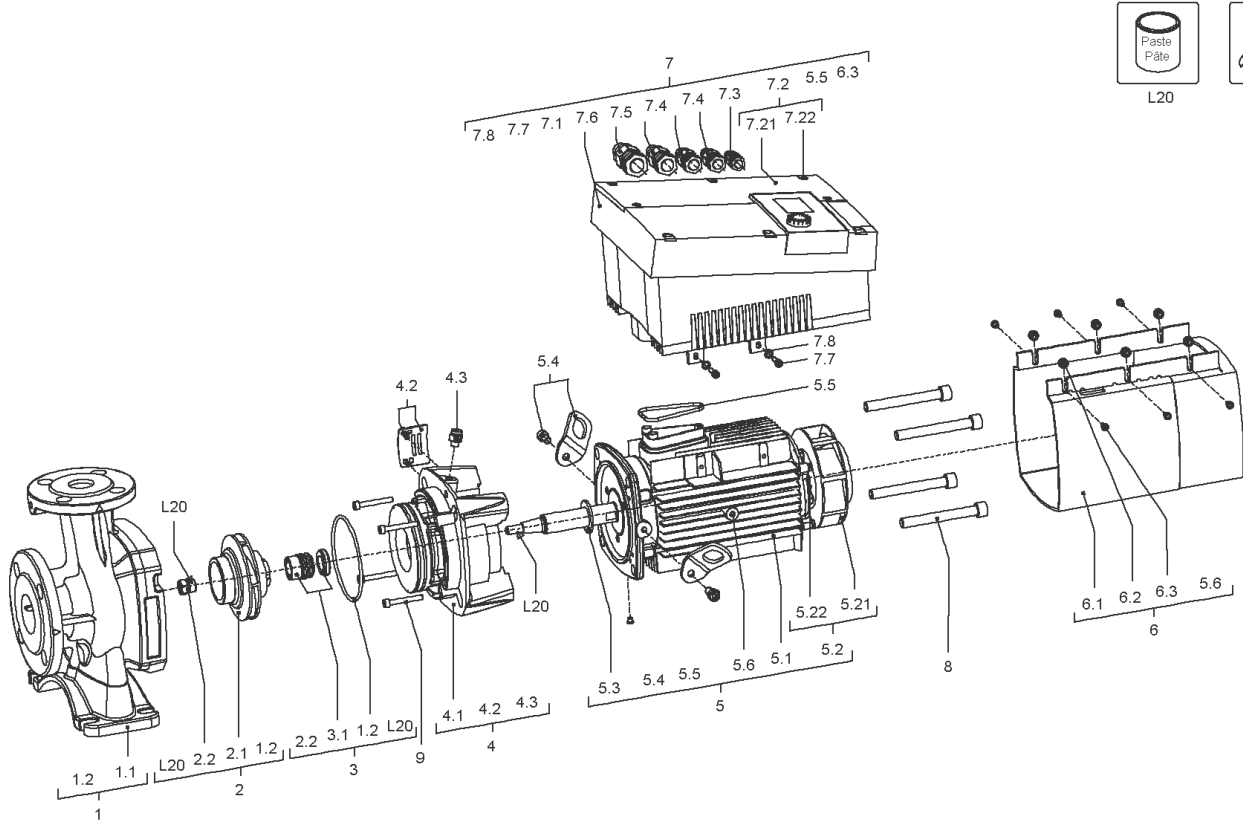

Stratos GIGA B 32/1-19/1,2-R1 (2161517)

Item	Article no.	Description	Quantity
1	2168165	Pump housing Stratos GIGA B 32-125 KIT	1
1.1		> Pump housing GIGA B 32-125 16 cpl.WILO	1
1.2	2122290	> O-RING 104,37x3,53 ISO3601B EPDM VP.	1
2	2125214	IMPELLER D.57/91/18x12,9 PPS KIT	1
1.2	2122290	> O-RING 104,37x3,53 ISO3601B EPDM VP.	1
2.1		> IMPELLER D.57/91/18 PPS fin	1
2.2	2125289	> NUT M10/M16x1 1.4122 VP.	1
L20	2158414	> Weicon Anti-Seize 5g VP.	1
3	2125211	MECH.SEAL MG12/24 AQ1EGG GIGA KIT	1
1.2	2122290	> O-RING 104,37x3,53 ISO3601B EPDM VP.	1
1.2	2158263	> O-Ring ID.126,59x3,53 EPDM VP.	1
1.2	2140435	> O-Ring 151,99x3,53 7EP1197 VP.	1
2.2	2125289	> NUT M10/M16x1 1.4122 VP.	1
3.1	2127431	> MECHANICAL SEAL MG12/24-G60 AQ1EGG VP.	1
L20	2158414	> Weicon Anti-Seize 5g VP.	1
4	2167830	Lantern Stratos GIGA B 32/1-19/1,2 KIT	1
4.1		> LANTERN D.112/140x109 FF165 KTL	1
4.2	2125290	> PROTECTING SHEET/FIXING R53x52x38 KIT	1
4.3	2027201	> BLOWGUN R1/8" VP.	1
5	2163727	Motor Stratos GIGA B 32/1-19/1,2 KIT	1
5.1		> MOTOR 2 FS80L 4,5/4600 Giga	1
5.2	2125301	> FAN WHEEL FS80 KIT	1
5.21		>> FAN FS80	1
5.22	2125302	>> CORRUGATED SLEEVE RING BN15-514 VP.	1
Note: bis/to/á 31.12.2017			
5.3	2125303	> THROWER D.44/23x3 VP.	1
5.4	2125299	> EYELET/SCREW Stratos GIGA(2 PIECES)	1
5.5	2147361	> O-Ring ID.56X4,0 EPDM 70SR. VP.	1
5.6	2125298	> SPACER M8 Stratos GIGA (3 PIECES)	1
6	2125210	FAN HOOD FS80 KIT	1
5.6	2125298	> SPACER M8 Stratos GIGA (3 PIECES)	1
6.1		> FAN HOUSING FS80 RAL9006 HED	1
6.2	2125291	> DAMPING (6 PIECES)	1
6.3	2125304	> SCREW AP40X14/9 (6 PIECES)	1