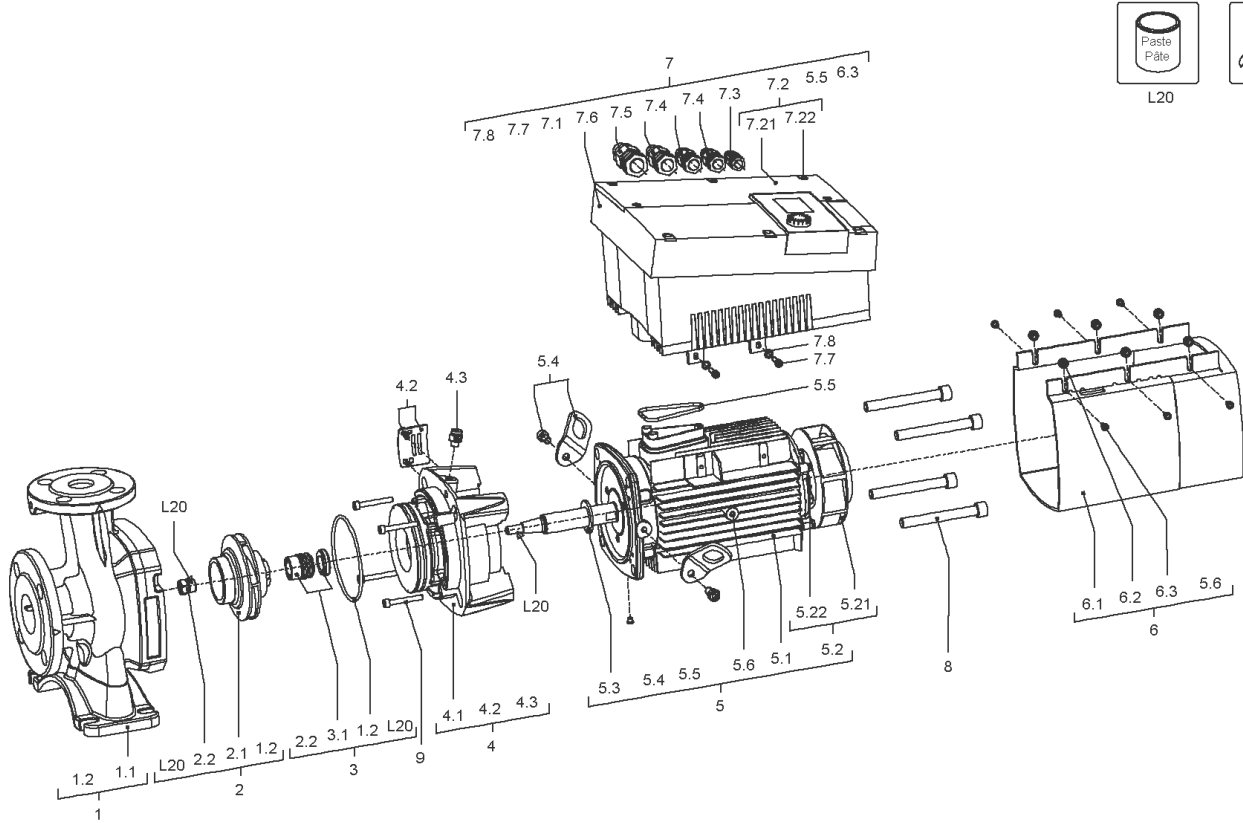

Stratos GIGA B 50/1-32/3,8-R1 (2161533)

Item	Article no.	Description	Quantity
1	2168168	Pump housing Stratos GIGA B 50-125 KIT	1
1.1		> Pump housing GIGA B 50-125 16 cpl.WILO	1
1.2	2158263	> O-Ring ID.126,59x3,53 EPDM VP.	1
2	2147401	Impeller D.77/119/18 PPS KIT	1
1.2	2158263	> O-Ring ID.126,59x3,53 EPDM VP.	1
2.1		> Impeller D.77/119/18 OL.PPS Fin	1
2.2	2125289	> NUT M10/M16x1 1.4122 VP.	1
L20	2158414	> Weicon Anti-Seize 5g VP.	1
3	2125211	MECH.SEAL MG12/24 AQ1EGG GIGA KIT	1
1.2	2122290	> O-RING 104,37x3,53 ISO3601B EPDM VP.	1
1.2	2158263	> O-Ring ID.126,59x3,53 EPDM VP.	1
1.2	2140435	> O-Ring 151,99x3,53 7EP1197 VP.	1
2.2	2125289	> NUT M10/M16x1 1.4122 VP.	1
3.1	2127431	> MECHANICAL SEAL MG12/24-G60 AQ1EGG VP.	1
L20	2158414	> Weicon Anti-Seize 5g VP.	1
4	2167846	Lantern Stratos GIGA B 50/1-32/3,8 KIT	1
4.1		> LANTERN D.136/180x95 P215 FF165 KTL	1
4.2	2147405	> Protecting sheet/Fixing R74/72x27 KIT	1
4.3	2027201	> BLOWGUN R1/8" VP.	1
5	2163743	Motor Stratos GIGA B 50/1-32/3,8 KIT	1
5.1		> MOTOR 2 FS90L 5,5/2900 Giga	1
5.2	2125228	> Fan wheel FS90 KIT	1
5.21		>> FAN FS90	1
5.22	2125302	>> CORRUGATED SLEEVE RING BN15-514 VP.	1
Note: bis/to/á 30.04.2017			
5.3	2125303	> THROWER D.44/23x3 VP.	1
5.4	2125299	> EYELET/SCREW Stratos GIGA(2 PIECES)	1
5.5	2147361	> O-Ring ID.56X4,0 EPDM 70SR. VP.	1
5.6	2125298	> SPACER M8 Stratos GIGA (3 PIECES)	1
6	2147407	Fan hood FS90 long KIT	1
5.6	2125298	> SPACER M8 Stratos GIGA (3 PIECES)	1
6.1		> Fan hood FS90 long HED 9006	1
6.2	2125291	> DAMPING (6 PIECES)	1
6.3	2125304	> SCREW AP40X14/9 (6 PIECES)	1