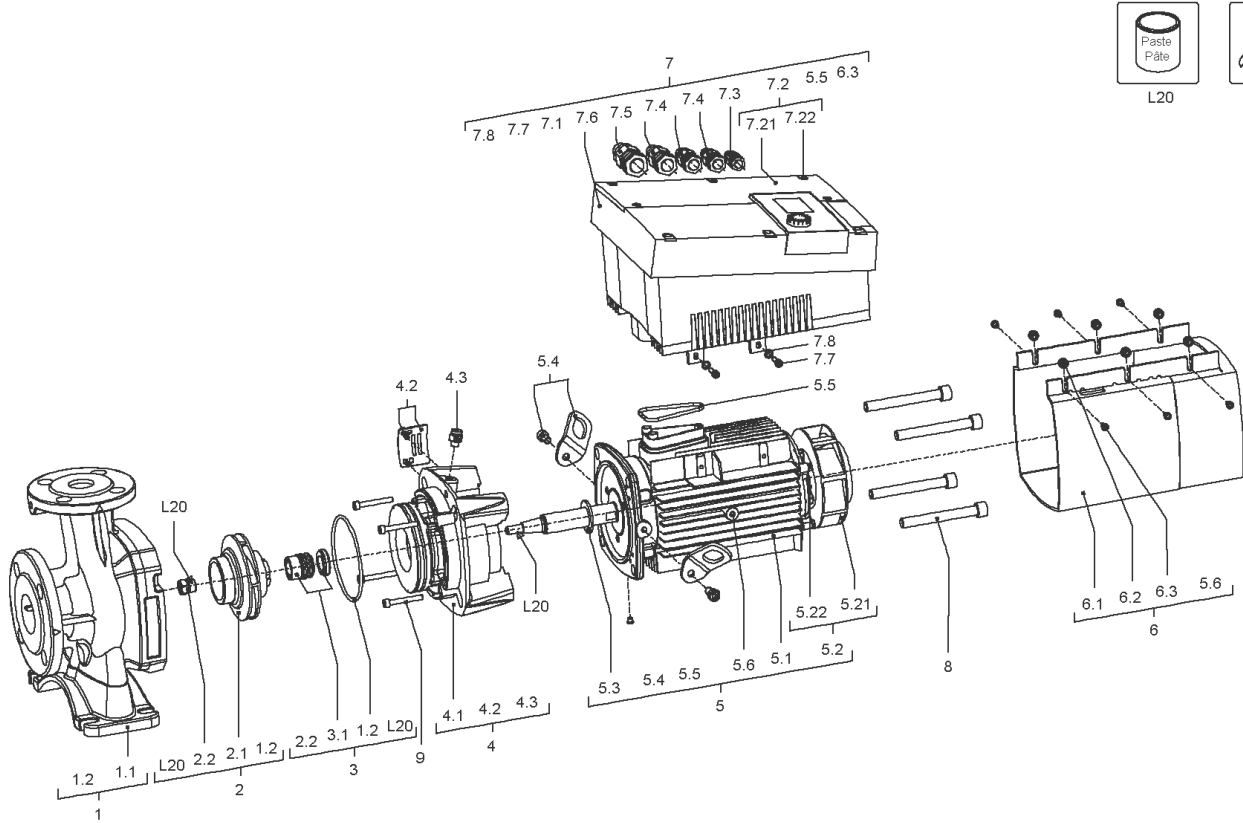

Stratos GIGA B 80/1-13/1,9-R1 (2161535)

Item	Article no.	Description	Quantity
1	2168977	Pump housing BL80-160/P215x140 16 KIT	1
1.1		> Pump housing BL80-160/P215x140 16 WILO	1
1.2	2140435	> O-Ring 151,99x3,53 7EP1197 VP.	1
2	2179045	Impeller D.100/141/18 PPS Ack.KIT	1
1.2	2140435	> O-Ring 151,99x3,53 7EP1197 VP.	1
2.1		> Impeller D.100/141/18 OL.PPS Fin	1
2.2	2125289	> NUT M10/M16x1 1.4122 VP.	1
L20	2158414	> Weicon Anti-Seize 5g VP.	1
3	2125211	MECH.SEAL MG12/24 AQ1EGG GIGA KIT	1
1.2	2122290	> O-RING 104,37x3,53 ISO3601B EPDM VP.	1
1.2	2158263	> O-Ring ID.126,59x3,53 EPDM VP.	1
1.2	2140435	> O-Ring 151,99x3,53 7EP1197 VP.	1
2.2	2125289	> NUT M10/M16x1 1.4122 VP.	1
3.1	2127431	> MECHANICAL SEAL MG12/24-G60 AQ1EGG VP.	1
L20	2158414	> Weicon Anti-Seize 5g VP.	1
4	2167848	Lantern Stratos GIGA B 80/1-13/1,9 KIT	1
4.1		> Lantern D.164/180x90 P215 FF165 KTL	1
4.2	2147405	> Protecting sheet/Fixing R74/72x27 KIT	1
4.3	2027201	> BLOWGUN R1/8" VP.	1
5	2163745	Motor Stratos GIGA B 80/1-13/1,9 KIT	1
5.1		> MOTOR 2 FS90L 4,1/2100 Giga	1
5.2	2125228	> Fan wheel FS90 KIT	1
5.21		>> FAN FS90	1
5.22	2125302	>> CORRUGATED SLEEVE RING BN15-514 VP.	1
Note: bis/to/á 30.04.2017			
5.3	2125303	> THROWER D.44/23x3 VP.	1
5.4	2125299	> EYELET/SCREW Stratos GIGA(2 PIECES)	1
5.5	2147361	> O-Ring ID.56X4,0 EPDM 70SR. VP.	1
5.6	2125298	> SPACER M8 Stratos GIGA (3 PIECES)	1
6	2147409	Fan hood FS90 short KIT	1
5.6	2125298	> SPACER M8 Stratos GIGA (3 PIECES)	1
6.1		> Fan hood FS90 short HED 9006	1
6.2	2125291	> DAMPING (6 PIECES)	1
6.3	2125304	> SCREW AP40X14/9 (6 PIECES)	1