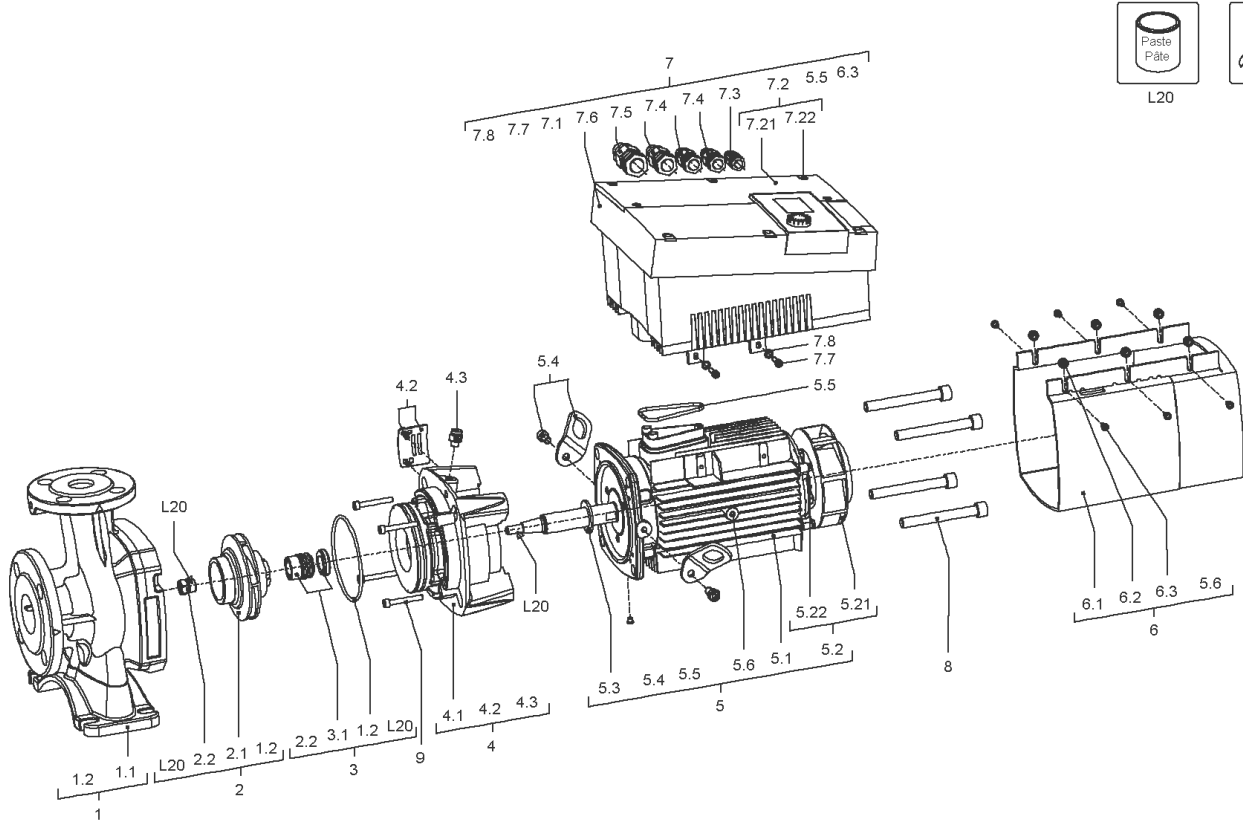

Stratos GIGA B 80/1-32/5,6-R1 (2161536)

Item	Article no.	Description	Quantity
1	2168979	Pump housing B80/200-P215x125 16 KIT	1
1.1		> Pump housing B80/200-P215x125 16 WILO	1
1.2	2158263	> O-Ring ID.126,59x3,53 EPDM VP.	1
2	2179048	Impeller D.87/128/18 PPS Ack.KIT	1
1.2	2158263	> O-Ring ID.126,59x3,53 EPDM VP.	1
2.1		> Impeller D.87/128/18 OL.PPS Fin	1
2.2	2125289	> NUT M10/M16x1 1.4122 VP.	1
L20	2158414	> Weicon Anti-Seize 5g VP.	1
3	2125211	MECH.SEAL MG12/24 AQ1EGG GIGA KIT	1
1.2	2122290	> O-RING 104,37x3,53 ISO3601B EPDM VP.	1
1.2	2158263	> O-Ring ID.126,59x3,53 EPDM VP.	1
1.2	2140435	> O-Ring 151,99x3,53 7EP1197 VP.	1
2.2	2125289	> NUT M10/M16x1 1.4122 VP.	1
3.1	2127431	> MECHANICAL SEAL MG12/24-G60 AQ1EGG VP.	1
L20	2158414	> Weicon Anti-Seize 5g VP.	1
4	2167849	Lantern Stratos GIGA B 80/1-32/5,6 KIT	1
4.1		> Lantern D.136/180x95 FF215 KTL	1
4.2	2147405	> Protecting sheet/Fixing R74/72x27 KIT	1
4.3	2027201	> BLOWGUN R1/8" VP.	1
5	2163746	Motor Stratos GIGA B 80/1-32/5,6 KIT	1
5.1		> MOTOR 2 FS100S 8,0/2800 Giga	1
5.2	2147406	> Fan FS100 KIT	1
5.21		>> FAN FS100	1
5.22	2125302	>> CORRUGATED SLEEVE RING BN15-514 VP.	1
Note: bis/to/á 31.07.2017			
5.3	2125303	> THROWER D.44/23x3 VP.	1
5.4	2125299	> EYELET/SCREW Stratos GIGA(2 PIECES)	1
5.5	2147361	> O-Ring ID.56X4,0 EPDM 70SR. VP.	1
5.6	2125298	> SPACER M8 Stratos GIGA (3 PIECES)	1
6	2147408	Fan hood FS100 KIT	1
5.6	2125298	> SPACER M8 Stratos GIGA (3 PIECES)	1
6.1		> Fan hood FS100 HED 9006	1
6.2	2125291	> DAMPING (6 PIECES)	1
6.3	2125304	> SCREW AP40X14/9 (6 PIECES)	1