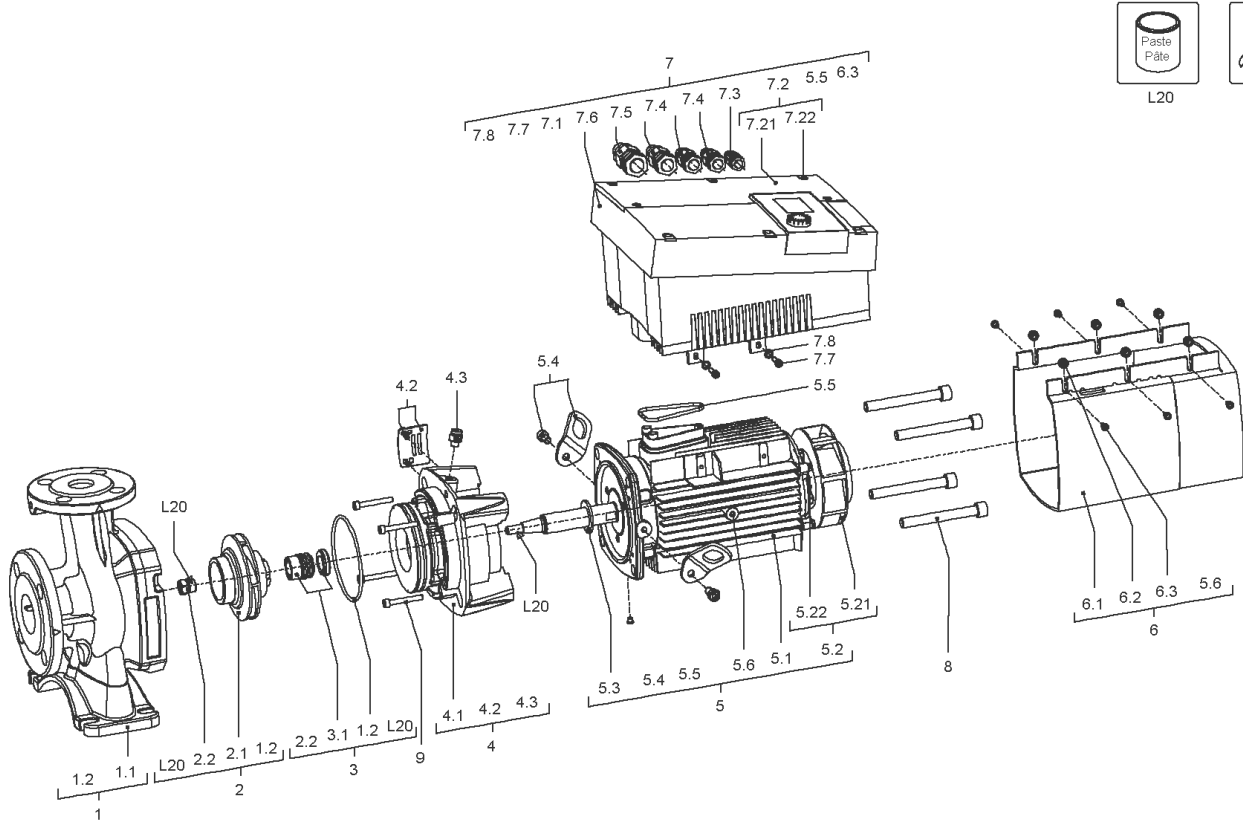

Stratos GIGA B 32/1-41/3,8-R1 (2161520)

Item	Article no.	Description	Quantity
1	2168971	Pump housing BL32-160/P165x100 16 KIT	1
1.1		> Pump housing BL32-160/P165x100 16 WILO	1
1.2	2122290	> O-RING 104,37x3,53 ISO3601B EPDM VP.	1
2	2125216	IMPELLER D.57/101,9/18x10,5 PPS KIT	1
1.2	2122290	> O-RING 104,37x3,53 ISO3601B EPDM VP.	1
2.1		> IMPELLER D.57/101,9/18 Fin	1
2.2	2125289	> NUT M10/M16x1 1.4122 VP.	1
L20	2158414	> Weicon Anti-Seize 5g VP.	1
3	2125211	MECH.SEAL MG12/24 AQ1EGG GIGA KIT	1
1.2	2122290	> O-RING 104,37x3,53 ISO3601B EPDM VP.	1
1.2	2158263	> O-Ring ID.126,59x3,53 EPDM VP.	1
1.2	2140435	> O-Ring 151,99x3,53 7EP1197 VP.	1
2.2	2125289	> NUT M10/M16x1 1.4122 VP.	1
3.1	2127431	> MECHANICAL SEAL MG12/24-G60 AQ1EGG VP.	1
L20	2158414	> Weicon Anti-Seize 5g VP.	1
4	2167833	Lantern Stratos GIGA B 32/1-41/3,8 KIT	1
4.1		> LANTERN D.112/140x109 FF165 KTL	1
4.2	2125290	> PROTECTING SHEET/FIXING R53x52x38 KIT	1
4.3	2027201	> BLOWGUN R1/8" VP.	1
5	2163730	Motor Stratos GIGA B 32/1-41/3,8 KIT	1
5.1		> MOTOR 2 FS80L 4,5/4600 Giga	1
5.2	2125301	> FAN WHEEL FS80 KIT	1
5.21		>> FAN FS80	1
5.22	2125302	>> CORRUGATED SLEEVE RING BN15-514 VP.	1
Note: bis/to/á 31.12.2017			
5.3	2125303	> THROWER D.44/23x3 VP.	1
5.4	2125299	> EYELET/SCREW Stratos GIGA(2 PIECES)	1
5.5	2147361	> O-Ring ID.56X4,0 EPDM 70SR. VP.	1
5.6	2125298	> SPACER M8 Stratos GIGA (3 PIECES)	1
6	2125210	FAN HOOD FS80 KIT	1
5.6	2125298	> SPACER M8 Stratos GIGA (3 PIECES)	1
6.1		> FAN HOUSING FS80 RAL9006 HED	1
6.2	2125291	> DAMPING (6 PIECES)	1
6.3	2125304	> SCREW AP40X14/9 (6 PIECES)	1