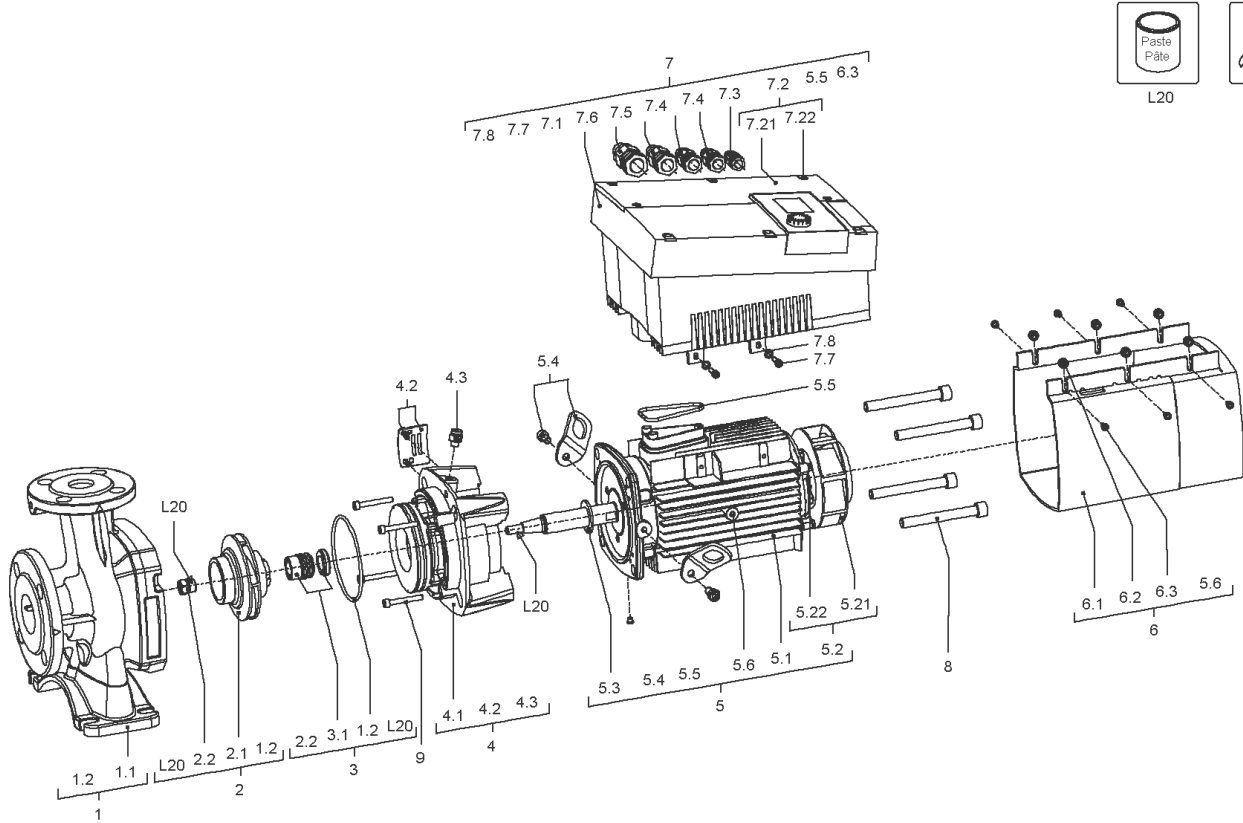

Stratos GIGA B 32/1-35/3,0-R1 (2161521)

Item	Article no.	Description	Quantity
1	2168971	Pump housing BL32-160/P165x100 16 KIT	1
1.1		> Pump housing BL32-160/P165x100 16 WILO	1
1.2	2122290	> O-RING 104,37x3,53 ISO3601B EPDM VP.	1
2	2125216	IMPELLER D.57/101,9/18x10,5 PPS KIT	1
1.2	2122290	> O-RING 104,37x3,53 ISO3601B EPDM VP.	1
2.1		> IMPELLER D.57/101,9/18 Fin	1
2.2	2125289	> NUT M10/M16x1 1.4122 VP.	1
L20	2158414	> Weicon Anti-Seize 5g VP.	1
3	2125211	MECH.SEAL MG12/24 AQ1EGG GIGA KIT	1
1.2	2122290	> O-RING 104,37x3,53 ISO3601B EPDM VP.	1
1.2	2158263	> O-Ring ID.126,59x3,53 EPDM VP.	1
1.2	2140435	> O-Ring 151,99x3,53 7EP1197 VP.	1
2.2	2125289	> NUT M10/M16x1 1.4122 VP.	1
3.1	2127431	> MECHANICAL SEAL MG12/24-G60 AQ1EGG VP.	1
L20	2158414	> Weicon Anti-Seize 5g VP.	1
4	2167834	Lantern Stratos GIGA B 32/1-35/3,0 KIT	1
4.1		> LANTERN D.112/140x109 FF165 KTL	1
4.2	2125290	> PROTECTING SHEET/FIXING R53x52x38 KIT	1
4.3	2027201	> BLOWGUN R1/8" VP.	1
5	2163731	Motor Stratos GIGA B 32/1-35/3,0 KIT	1
5.1		> MOTOR 2 FS80L 4,5/4600 Giga	1
5.2	2125301	> FAN WHEEL FS80 KIT	1
5.21		>> FAN FS80	1
5.22	2125302	>> CORRUGATED SLEEVE RING BN15-514 VP.	1
Note: bis/to/á 31.12.2017			
5.3	2125303	> THROWER D.44/23x3 VP.	1
5.4	2125299	> EYELET/SCREW Stratos GIGA(2 PIECES)	1
5.5	2147361	> O-Ring ID.56X4,0 EPDM 70SR. VP.	1
5.6	2125298	> SPACER M8 Stratos GIGA (3 PIECES)	1
6	2125210	FAN HOOD FS80 KIT	1
5.6	2125298	> SPACER M8 Stratos GIGA (3 PIECES)	1
6.1		> FAN HOUSING FS80 RAL9006 HED	1
6.2	2125291	> DAMPING (6 PIECES)	1
6.3	2125304	> SCREW AP40X14/9 (6 PIECES)	1